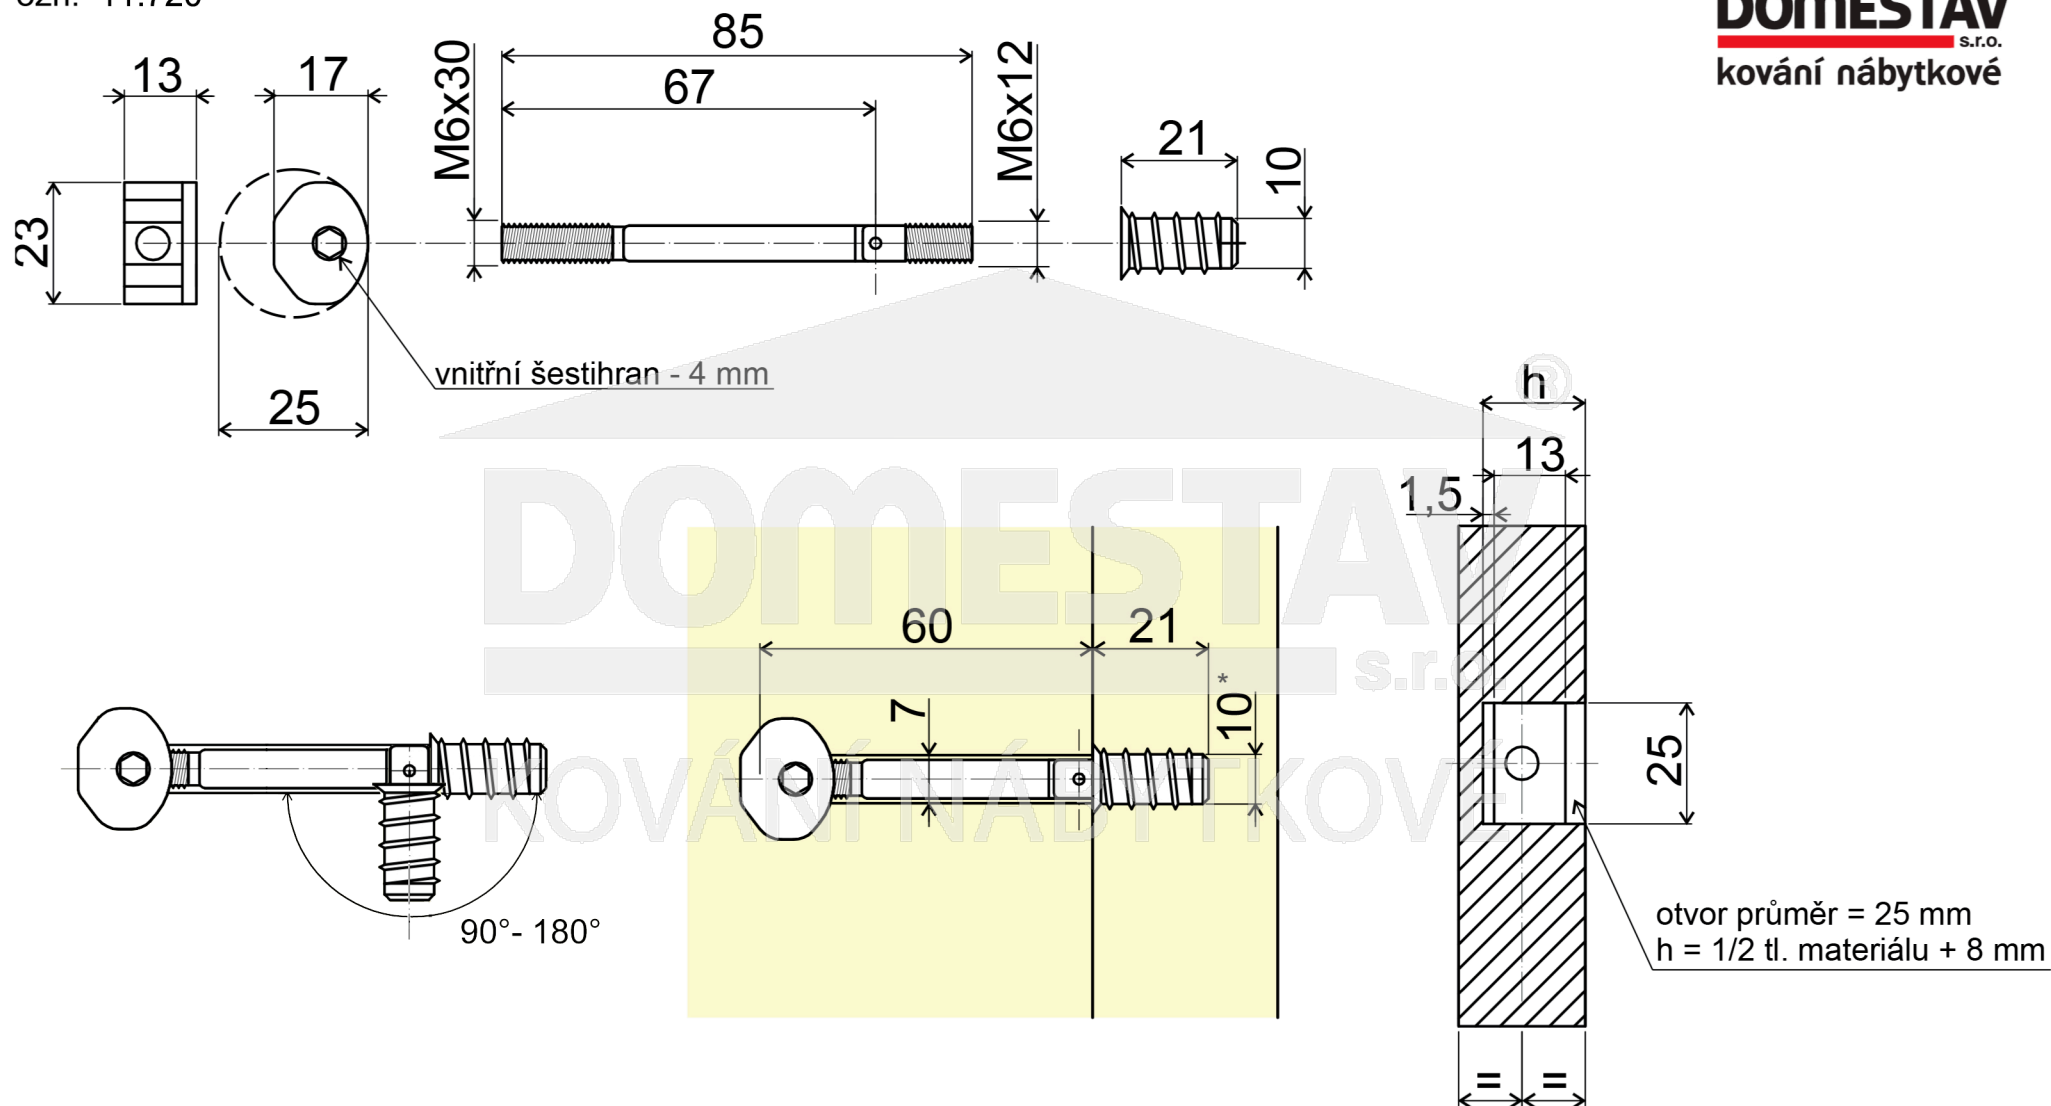

ZIPBOLT Mini Lomená spojovací tyč pro zábradlí

ozn: 11.720

DOMESTAV
s.r.o.
kování nábytkové

* vrtání otvoru závisí na použitém materiálu.
Nutno vyzkoušet.

ZIPBOLT Mini Lomená spojovací tyč pro zábradlí

označení