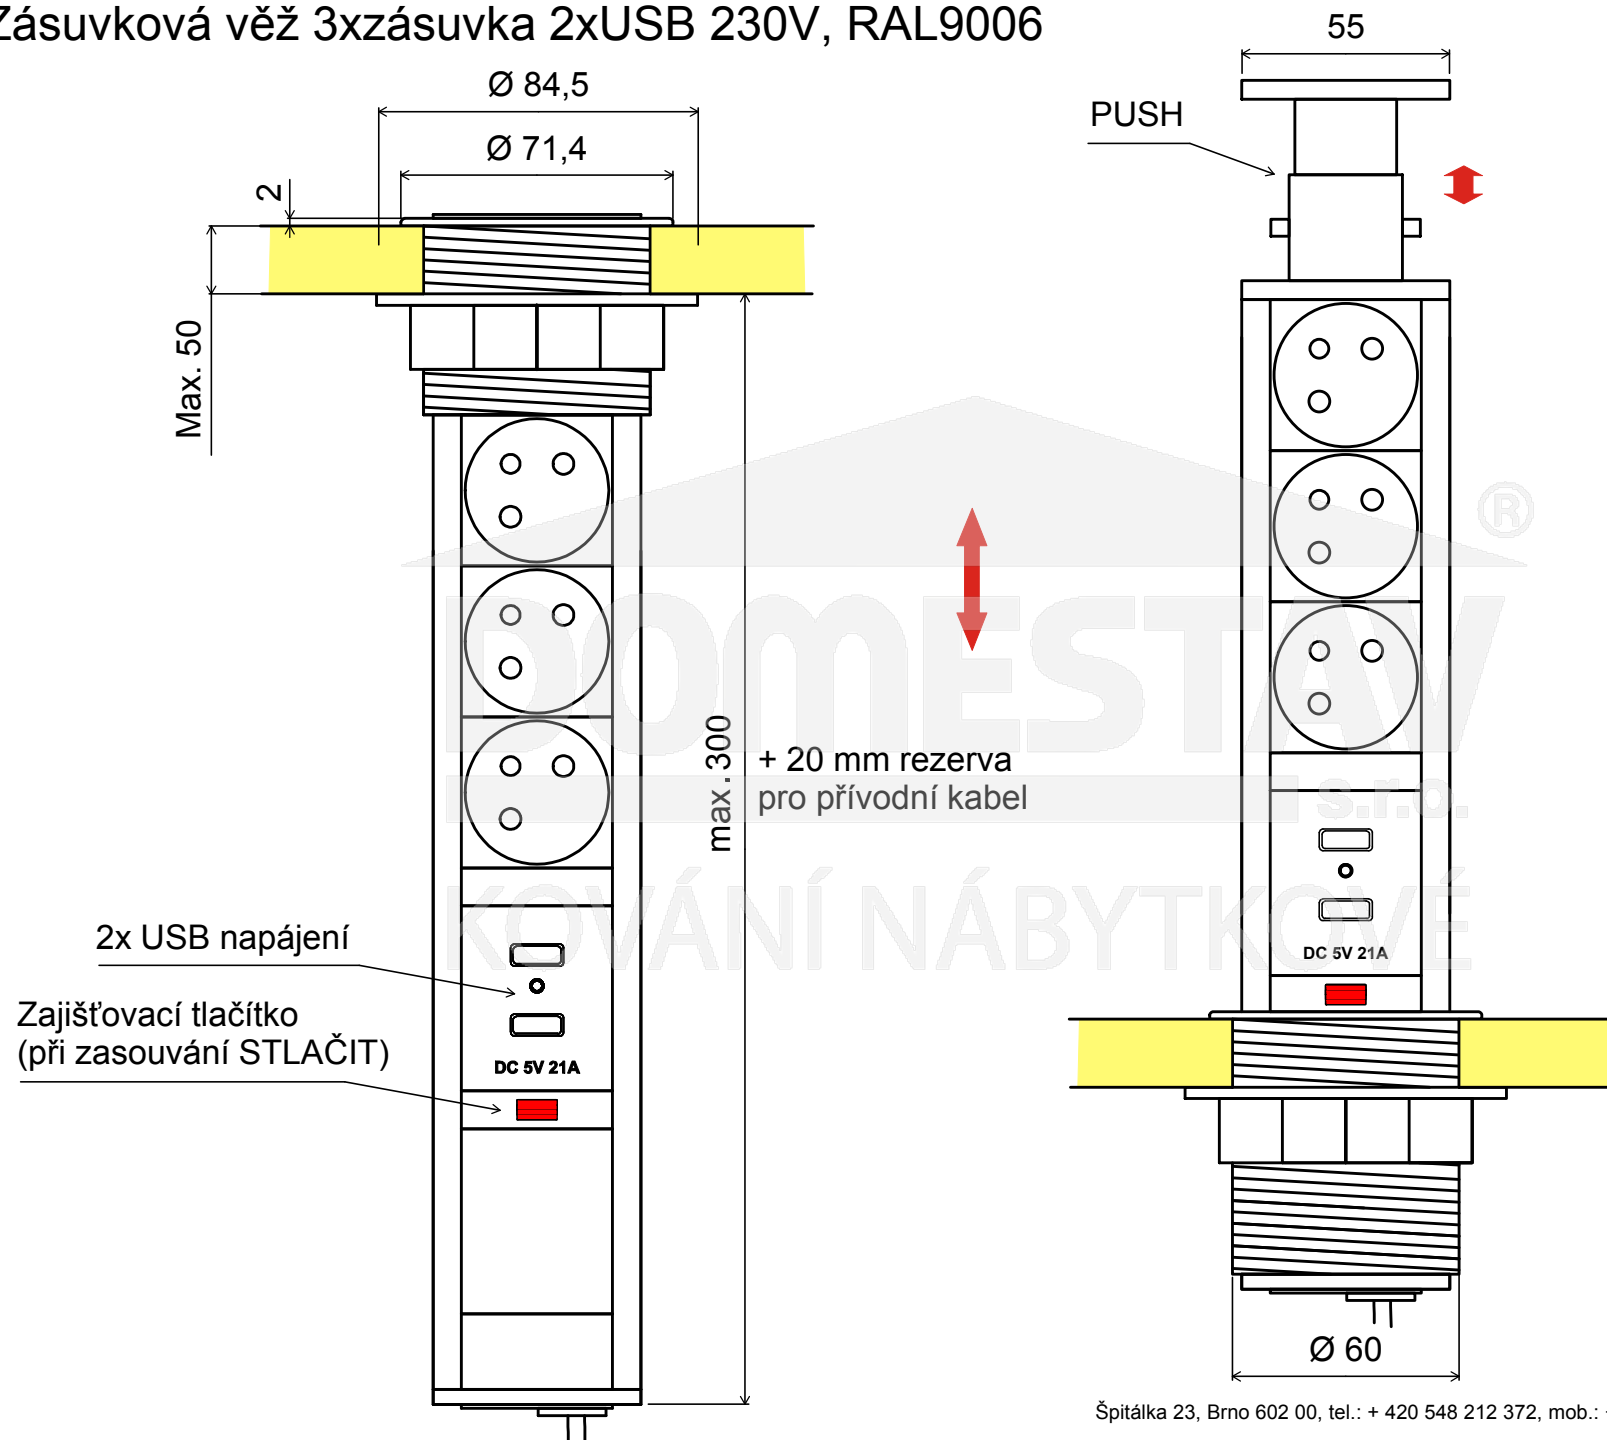

# Zásuvková věž 3xzásuvka 2xUSB 230V, RAL9006

**DOMESTAV**  
s.r.o.  
kování nábytkové