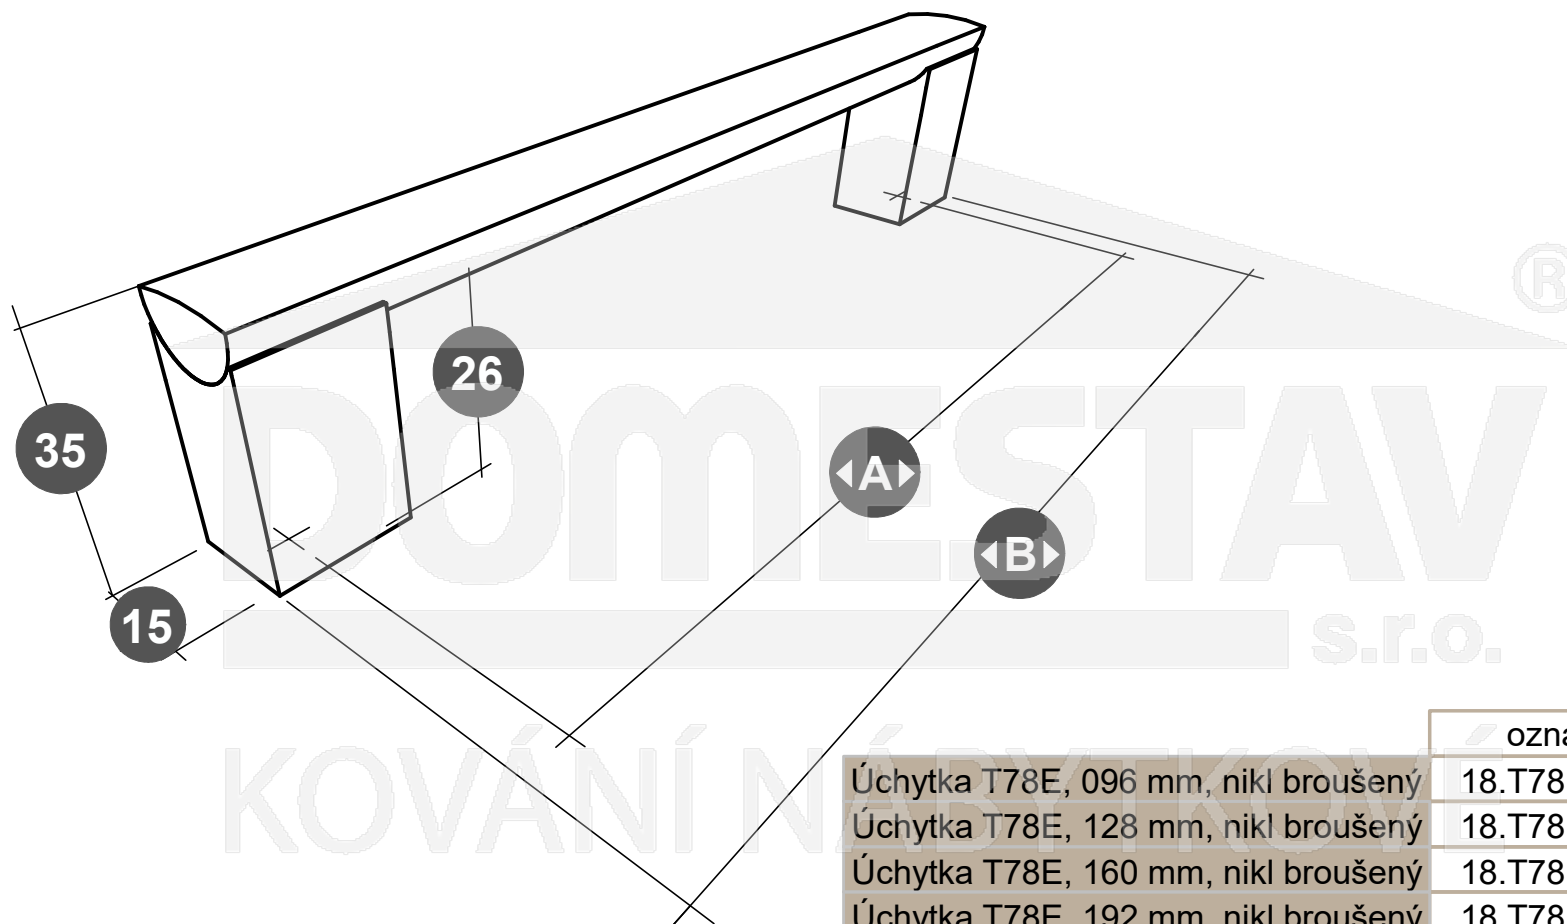

Úchytka T78E, povrchová úprava nikl broušený

ozn: 18.T78E.____.22

DOMESTAV[®]
s.r.o.
kování nábytkové

	označení	Rozměry	
		A	B
Úchytka T78E, 096 mm, nikl broušený	18.T78E.096.22	096	105
Úchytka T78E, 128 mm, nikl broušený	18.T78E.128.22	128	137
Úchytka T78E, 160 mm, nikl broušený	18.T78E.160.22	160	169
Úchytka T78E, 192 mm, nikl broušený	18.T78E.192.22	192	201
Úchytka T78E, 224 mm, nikl broušený	18.T78E.224.22	224	233
Úchytka T78E, 256 mm, nikl broušený	18.T78E.256.22	256	265
Úchytka T78E, 320 mm, nikl broušený	18.T78E.320.22	320	329
Úchytka T78E, 432 mm, nikl broušený	18.T78E.432.22	432	441
Úchytka T78E, 532 mm, nikl broušený	18.T78E.532.22	532	541