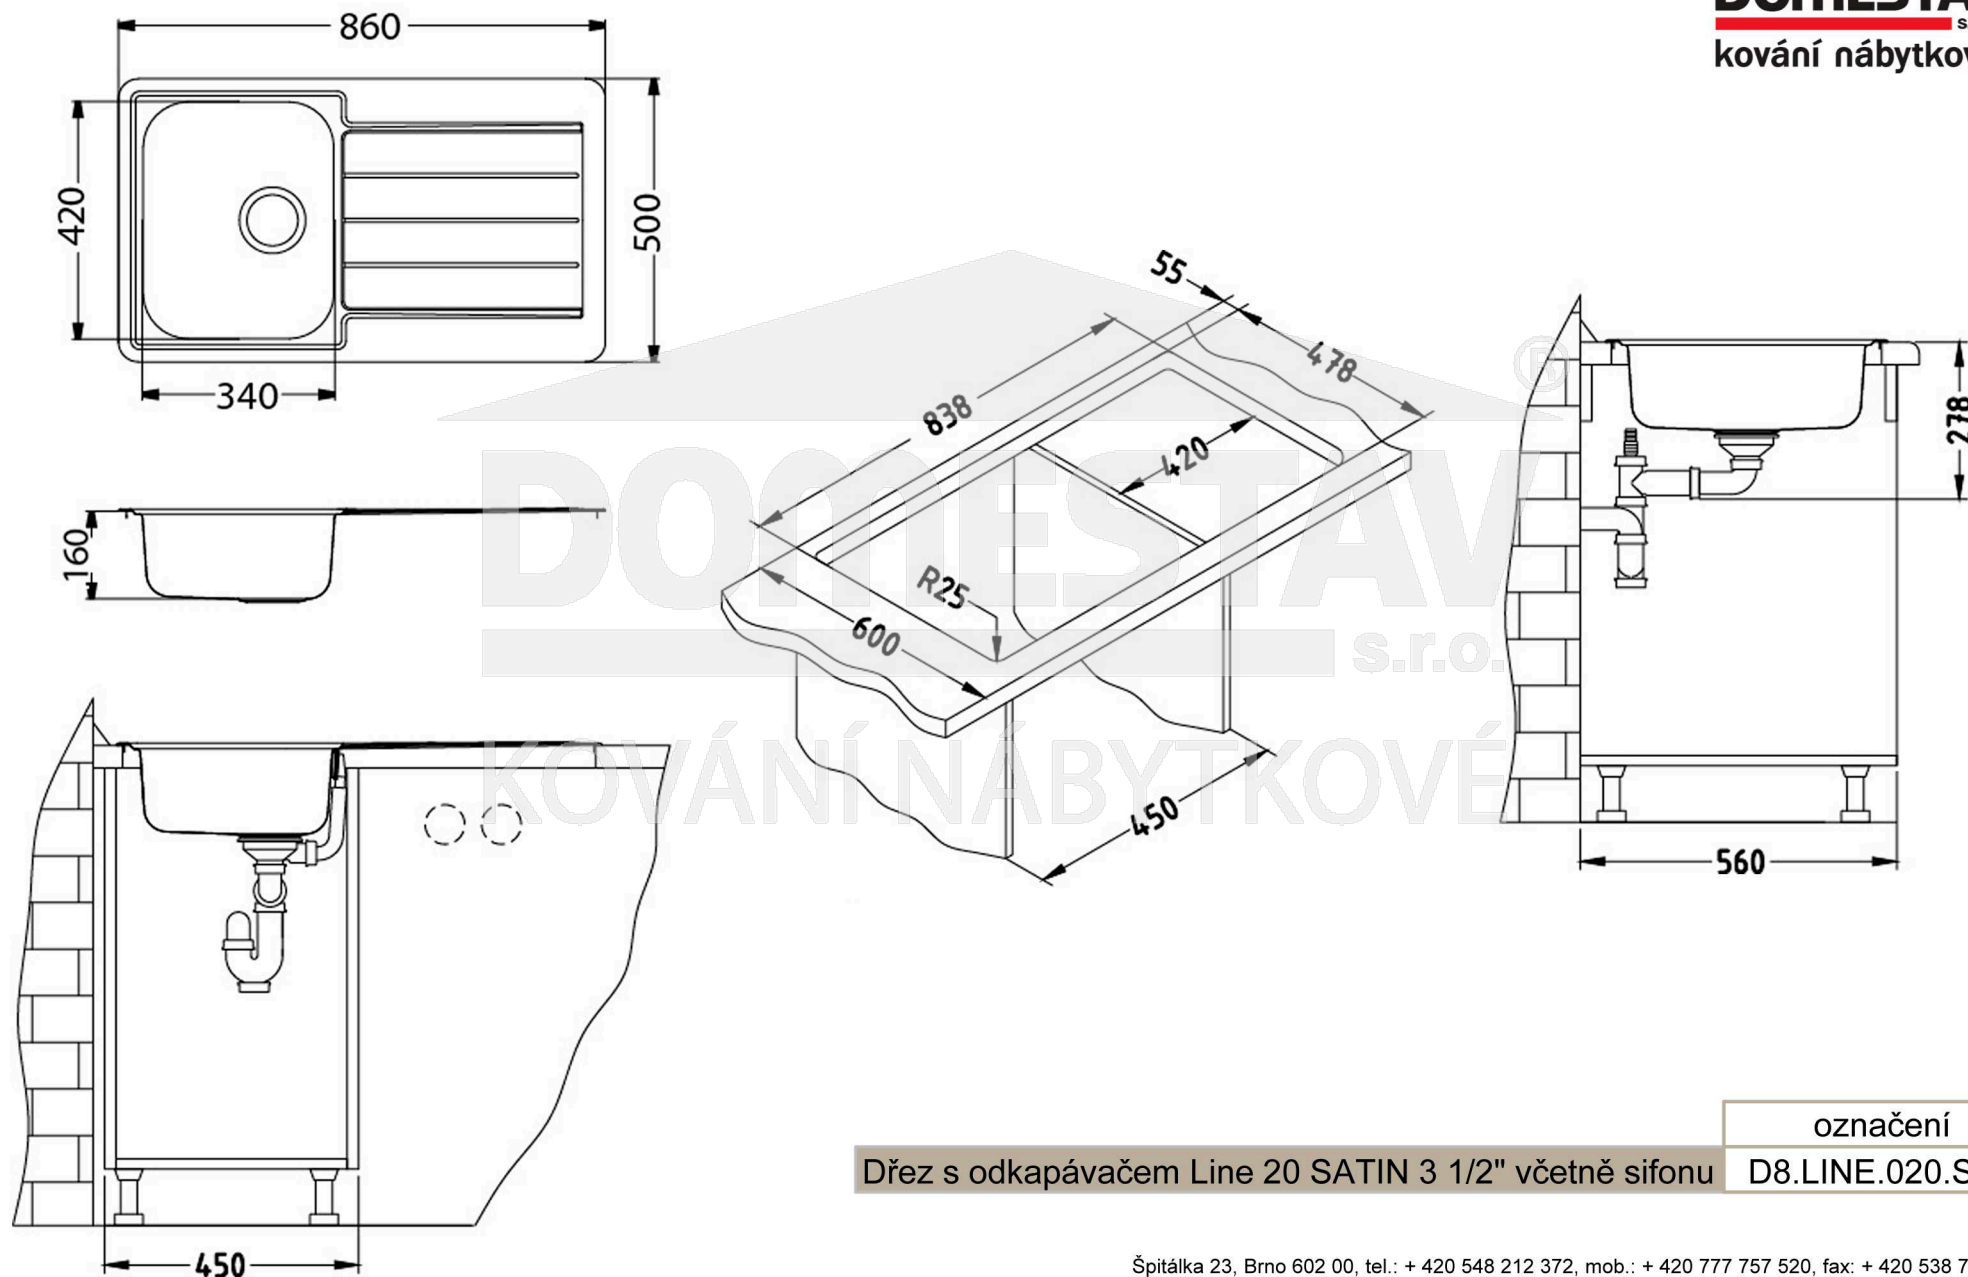

Dřez s odkapávačem Line 20 SATIN 3 1/2" včetně sifonu

ozn: D8.LINE.020.SAT

DOMESTAV[®]
s.r.o.
kování nábytkové

Dřez s odkapávačem Line 20 SATIN 3 1/2" včetně sifonu

označení
D8.LINE.020.SAT