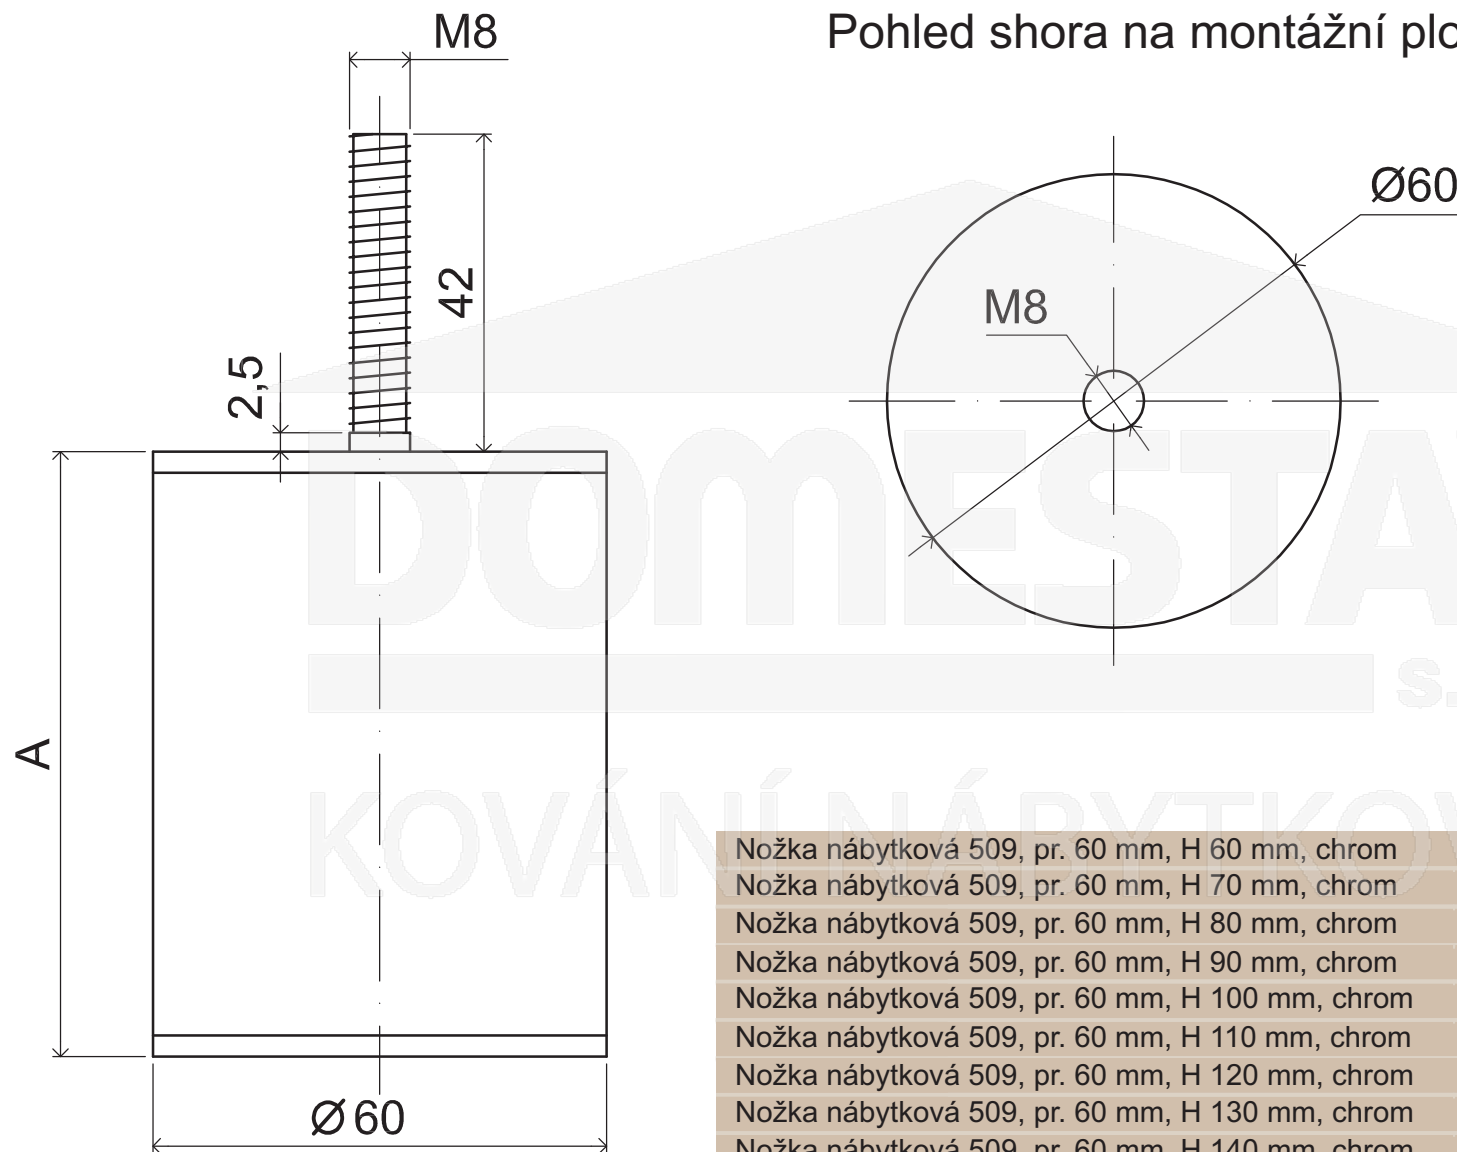

Pohled shora na montážní plotnu

Nožka nábytková 509, pr. 60 mm, H 60 mm, chrom
 Nožka nábytková 509, pr. 60 mm, H 70 mm, chrom
 Nožka nábytková 509, pr. 60 mm, H 80 mm, chrom
 Nožka nábytková 509, pr. 60 mm, H 90 mm, chrom
 Nožka nábytková 509, pr. 60 mm, H 100 mm, chrom
 Nožka nábytková 509, pr. 60 mm, H 110 mm, chrom
 Nožka nábytková 509, pr. 60 mm, H 120 mm, chrom
 Nožka nábytková 509, pr. 60 mm, H 130 mm, chrom
 Nožka nábytková 509, pr. 60 mm, H 140 mm, chrom
 Nožka nábytková 509, pr. 60 mm, H 150 mm, chrom
 Nožka nábytková 509, pr. 60 mm, H 170 mm, chrom
 Nožka nábytková 509, pr. 60 mm, H 210 mm, chrom

označení	A
DM.509.060.10	60
DM.509.070.10	70
DM.509.080.10	80
DM.509.090.10	90
DM.509.100.10	100
DM.509.110.10	110
DM.509.120.10	120
DM.509.130.10	130
DM.509.140.10	140
DM.509.150.10	150
DM.509.170.10	170
DM.509.210.10	210