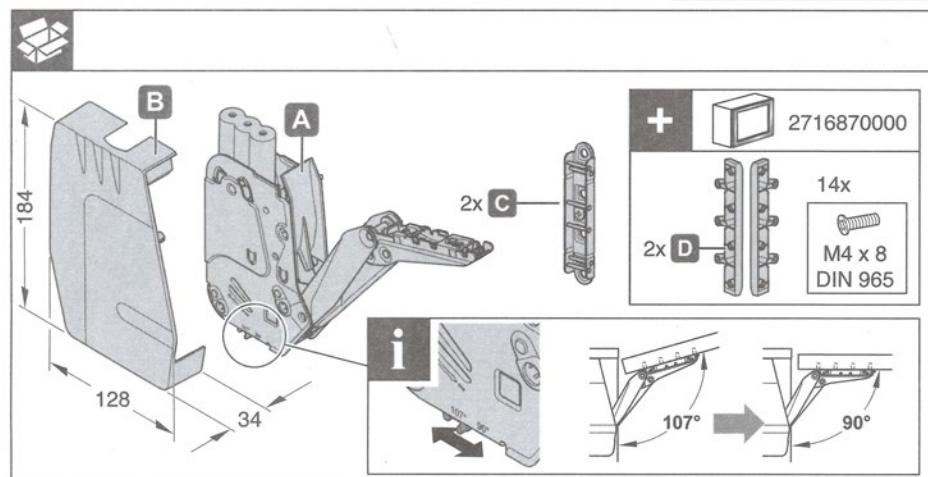

D7.0024.7754.58 , D7.0024.7761.51 , D7.0041.0578.54
 Výklopný systém FREEflap forte, typ F - šedá - bílá - antracit

i				
	mm			
	400	D	4,7 - 9,6	2716647040
		E	5,9 - 12,4	2716657040
		F	8,9 - 18,6	2716667040
	450	G	11,8 - 23,3	2716677040
		D	4,1 - 8,4	2716647040
		E	5,2 - 10,9	2716657040
	500	F	7,8 - 16,3	2716667040
		G	10,4 - 20,5	2716677040
		D	3,7 - 7,5	2716647040
	550	E	4,7 - 9,7	2716657040
		F	7,0 - 14,6	2716667040
		G	9,2 - 18,3	2716677040
	600	D	3,3 - 6,8	2716647040
		E	4,2 - 8,8	2716657040
		F	6,3 - 13,2	2716667040
	600	G	8,3 - 16,5	2716677040
		D	3,0 - 6,2	2716647040
		E	3,8 - 8,0	2716657040
	600	F	5,7 - 12,0	2716667040
		G	7,6 - 15,0	2716677040

D7.0024.7754.58 , D7.0024.7761.51 , D7.0041.0578.54
 Výklopný systém FREEflap forte, typ F - šedá - bílá - antracit