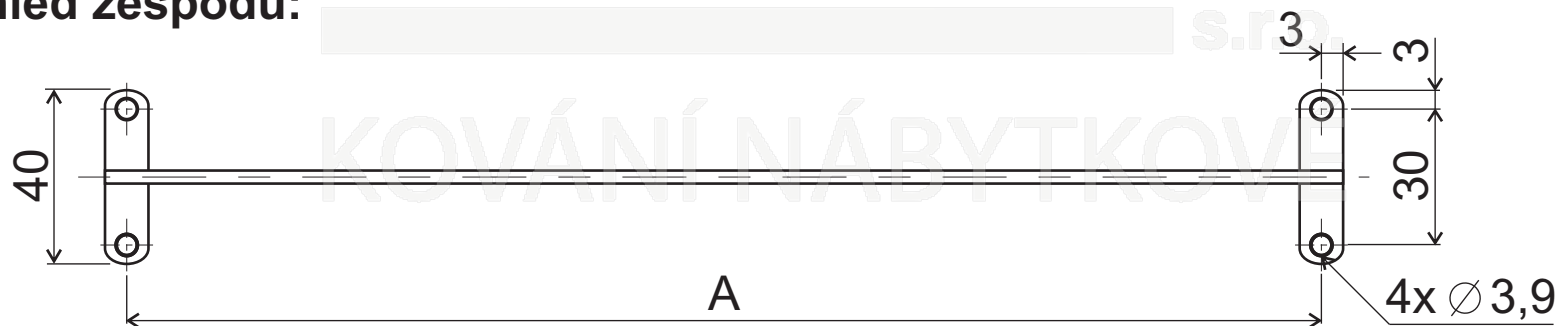

**pohled z boku:**

**pohled zespodu:**

označení	název	A	délka	výsuv
61.E420.030.10	Věšák výsuvný 300 mm černá + chrom	275	300	205
61.E420.035.10	Věšák výsuvný 350 mm černá + chrom	323	350	250
61.E420.040.10	Věšák výsuvný 400 mm černá + chrom	372	400	300
61.E420.045.10	Věšák výsuvný 450 mm černá + chrom	421	450	350