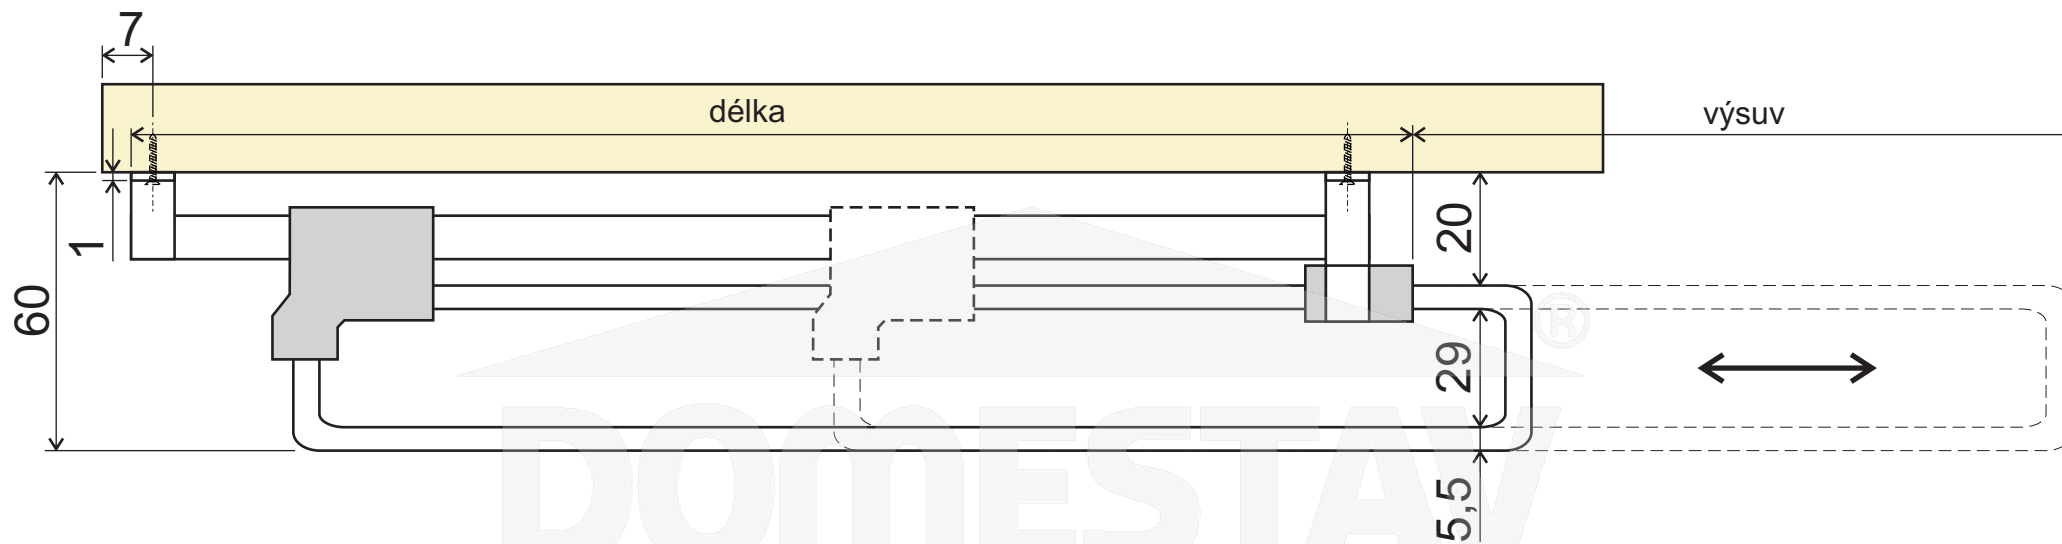

**pohled z boku:**

**pohled zespodu:**

označení	název	A	délka	výsuv
61.E420.030.10	Věšák výsuvný 300 mm černá + chrom	275	300	205
61.E420.035.10	Věšák výsuvný 350 mm černá + chrom	323	350	250
61.E420.040.10	Věšák výsuvný 400 mm černá + chrom	372	400	300
61.E420.045.10	Věšák výsuvný 450 mm černá + chrom	421	450	350