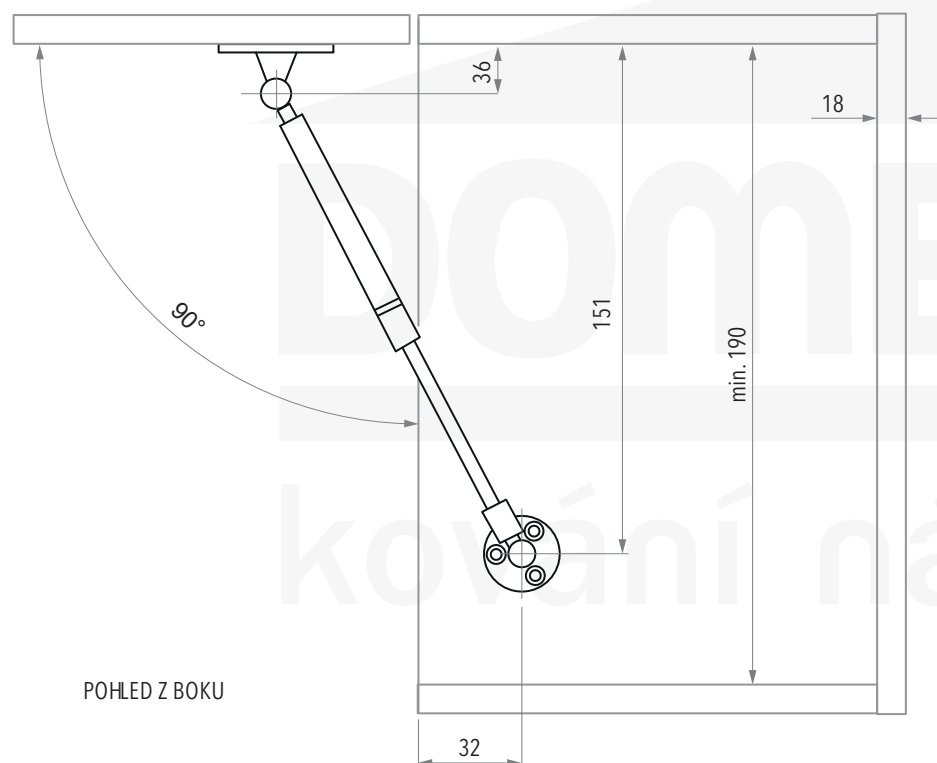

03.0539.C08.11  
Plynový píst krátký LEVEL 80N

MDF 18 mm proporce:  
0,728 kg/10CBM

POHLED Z BOKU

Výška dvířek (mm)	Šířka dvířek (mm)			
	450	600	900	1200
300	--	1x 80N	--	2x 80N
350	1x 80N	--	2x 80N	2x 80N
400	--	--	2x 80N	--
450	--	2x 80N	--	--
500	2x 80N	2x 80N	--	--
550	2x 80N	--	--	--
600	--	--	--	--
650	--	--	--	--

Doporučené hodnoty pro dřevotřísku tl. 18 mm