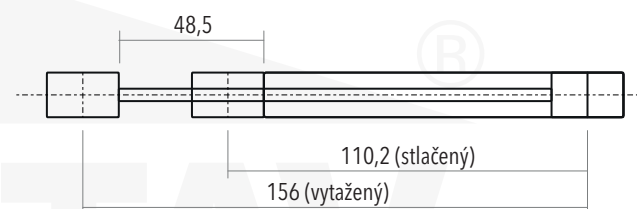

03.0539.C08.11  
Plynový píst krátký LEVEL 80N

MDF 18 mm proporce:  
0,728 kg/10CBM

POHLED Z BOKU

Výška dvířek (mm)	Šířka dvířek (mm)			
	450	600	900	1200
300	--	1x 80N	--	2x 80N
350	1x 80N	--	2x 80N	2x 80N
400	--	--	2x 80N	--
450	--	2x 80N	--	--
500	2x 80N	2x 80N	--	--
550	2x 80N	--	--	--
600	--	--	--	--
650	--	--	--	--

Doporučené hodnoty pro dřevotřísku tl. 18 mm