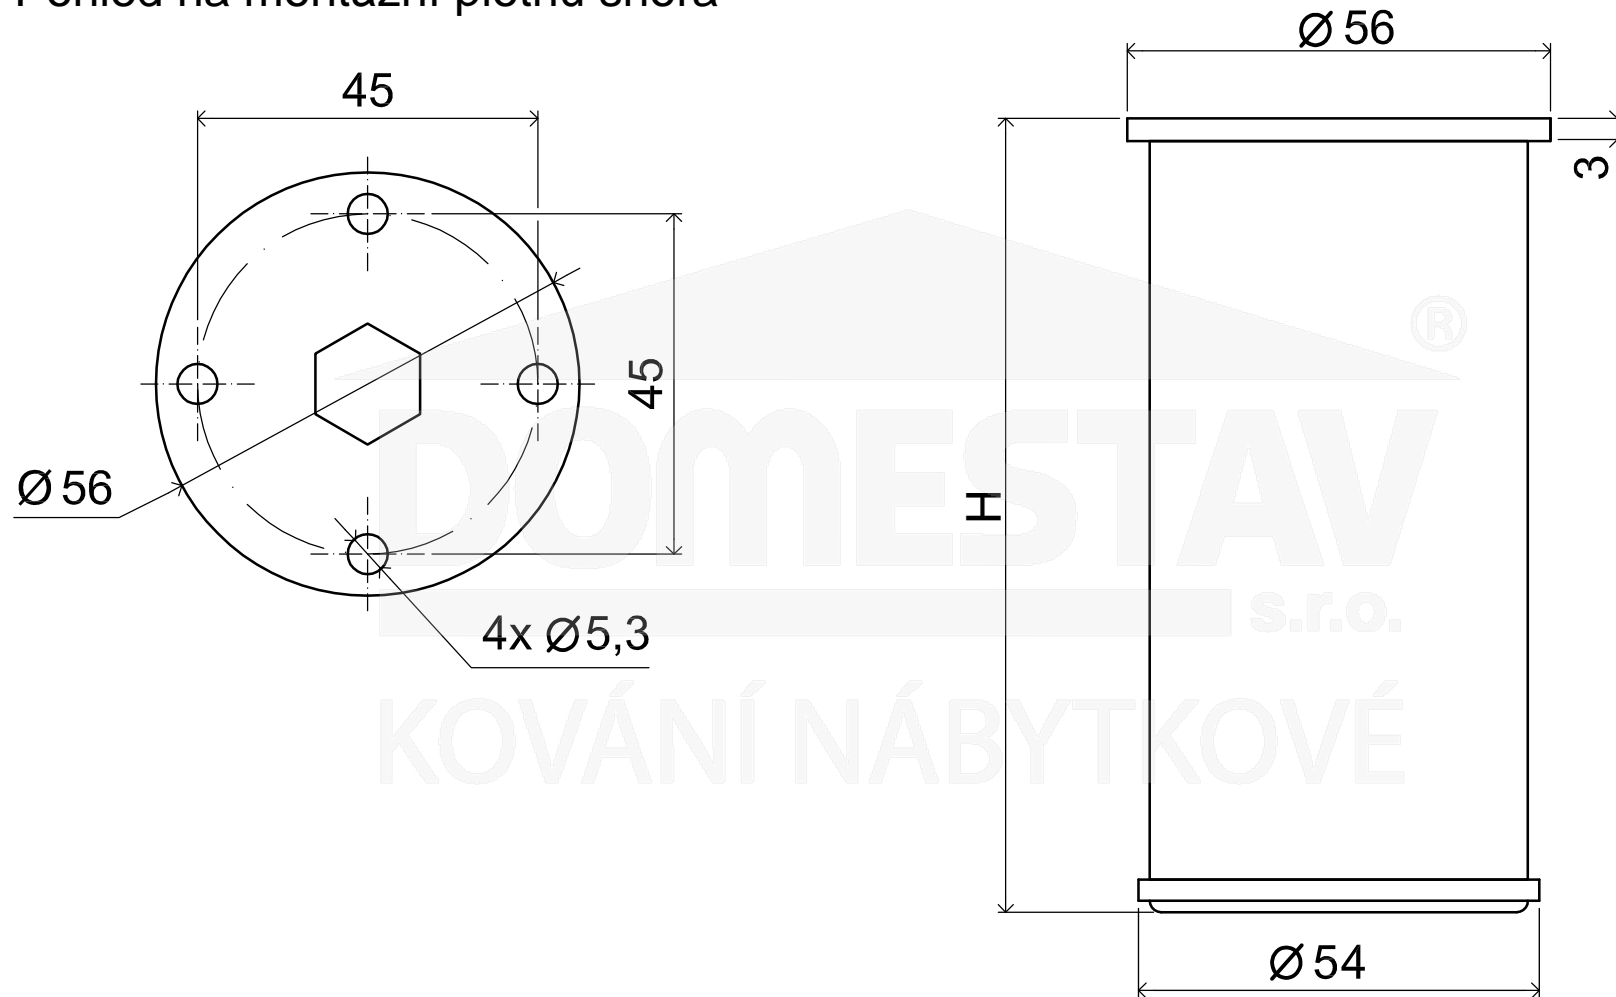

Pohled na montážní plotnu shora

Nožka nábytková V23E5, pr.50 mm, H100 mm, hliník  
 Nožka nábytková V23E5R, pr.50 mm, H150 mm, hliník  
 Nožka nábytková V23E5R, pr.50 mm, H180 mm, hliník

ozna ení	H
17.V23E.510.09	100
17.V23E.515.09	150
17.V23E.518.09	180