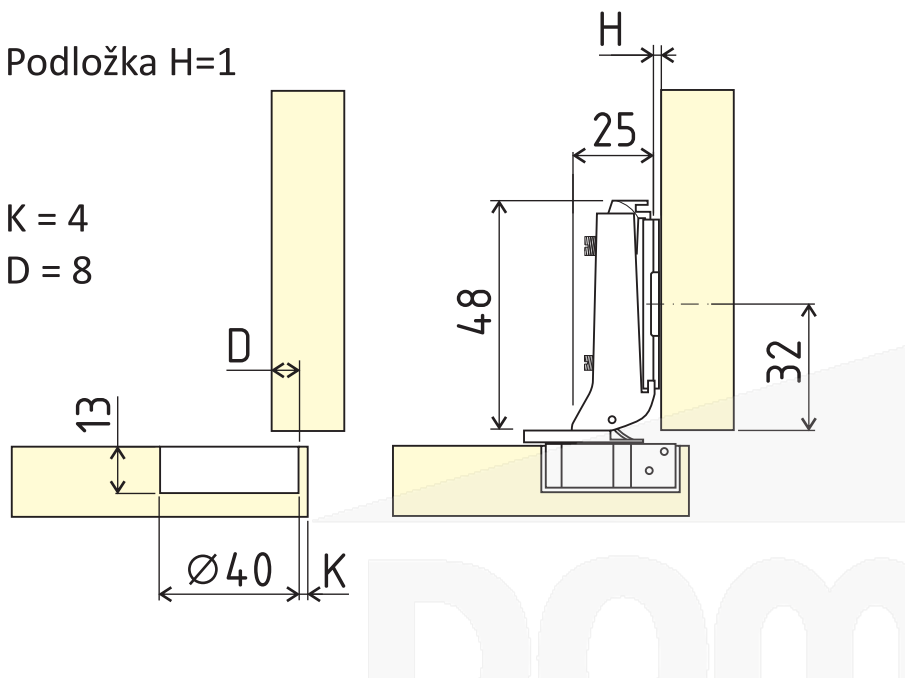

Podložka H=1

K = 4  
D = 8

Možnosti nastavení

Mezní rozměry

Doporučený počet závěsů