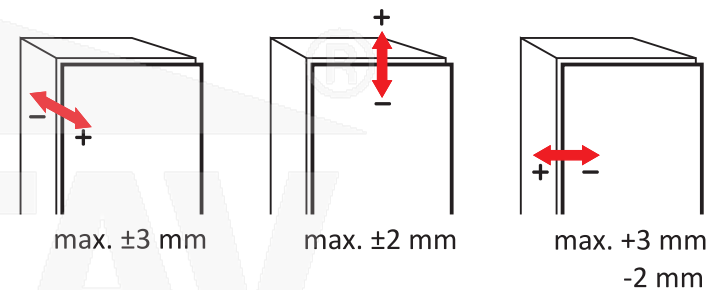

Podložka H=1

K = 4  
D = 8

Možnosti nastavení

Mezní rozměry

Doporučený počet závěsů