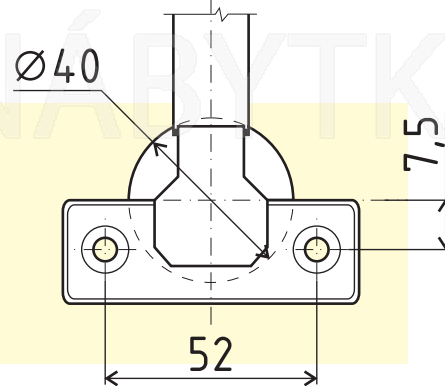

Podložka H=1

K = 4  
D = 8

Možnosti nastavení

Mezní rozměry

Doporučený počet závěsů