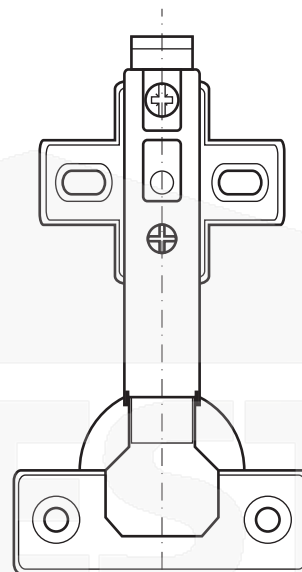

Podložka H=1

K = 4  
D = 8

Možnosti nastavení

Mezní rozměry

Doporučený počet závěsů