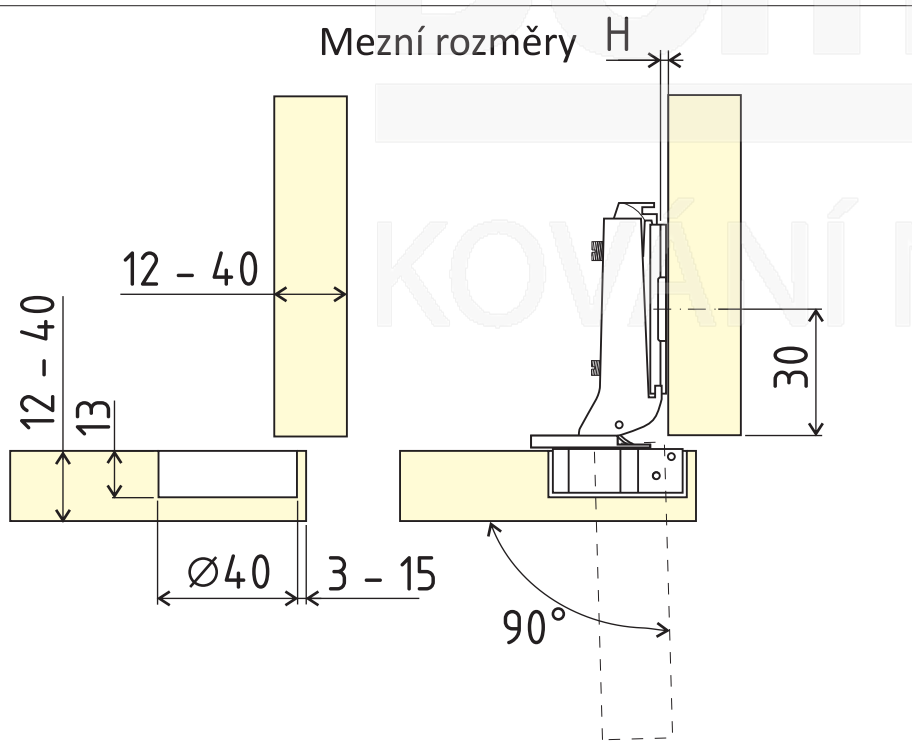

Podložka H=1

K = 4  
D = 8

Možnosti nastavení

Mezní rozměry

Doporučený počet závěsů