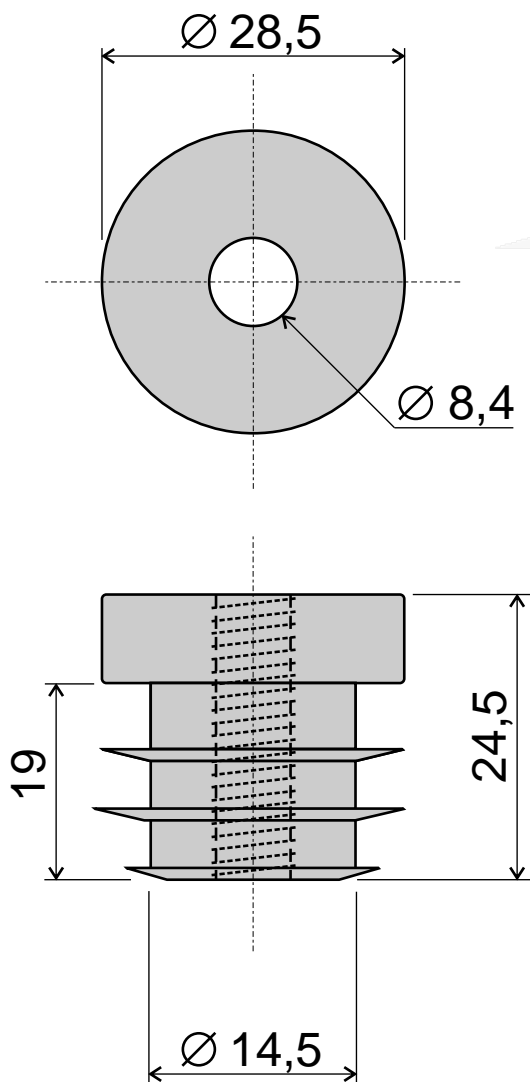

D8.N06.026.54

Rektifika ní závit N06  
pr.26 mm, M10x24

D8.N06.116.54

Rektifika n?šroub N06  
H116 mm, M10x100

uložení v nábytkové noze: