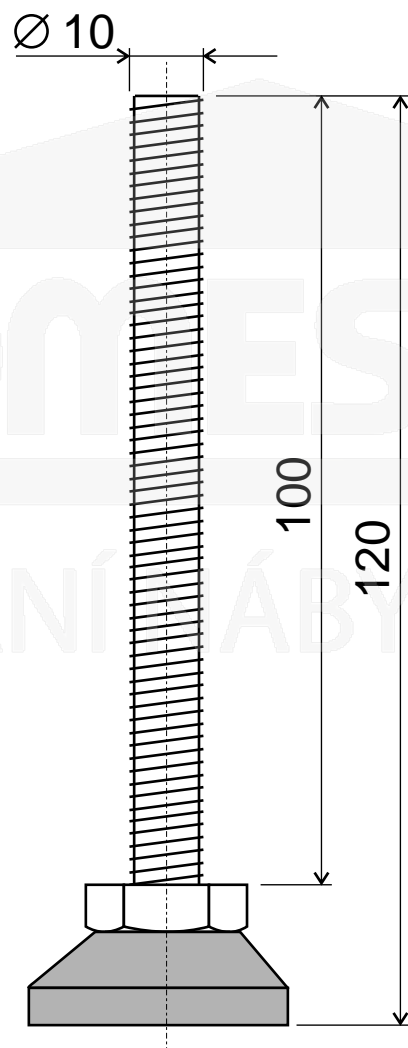

D8.N06.026.54

Rektifika ní závit N06  
pr.26 mm, M10x24

D8.N06.116.54

Rektifika n?šroub N06  
H116 mm, M10x100

uložení v nábytkové noze: