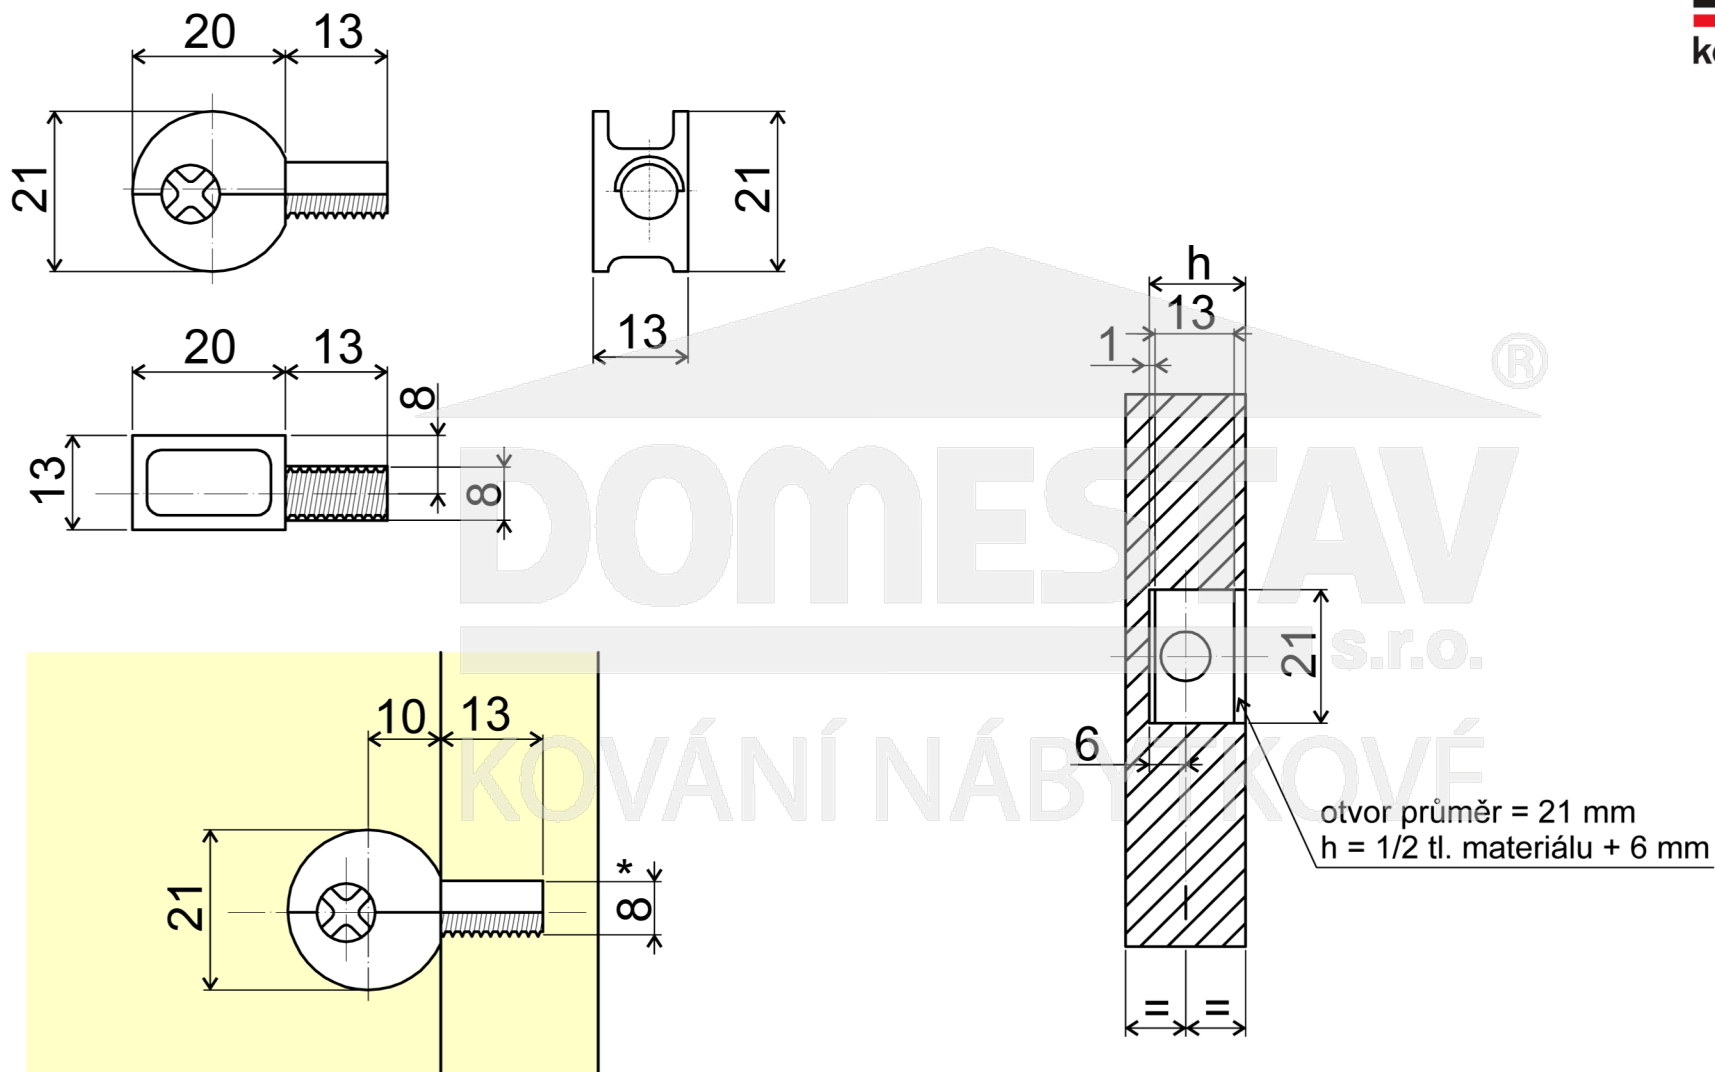

# ZIPBOLT Excentr plastový pro police a korpus

ozn: 15.100

\*vrtání otvoru závisí na použitém materiálu.  
Nutno vyzkoušet.

ZIPBOLT Excentr plastový pro police a korpus

označení

15.100