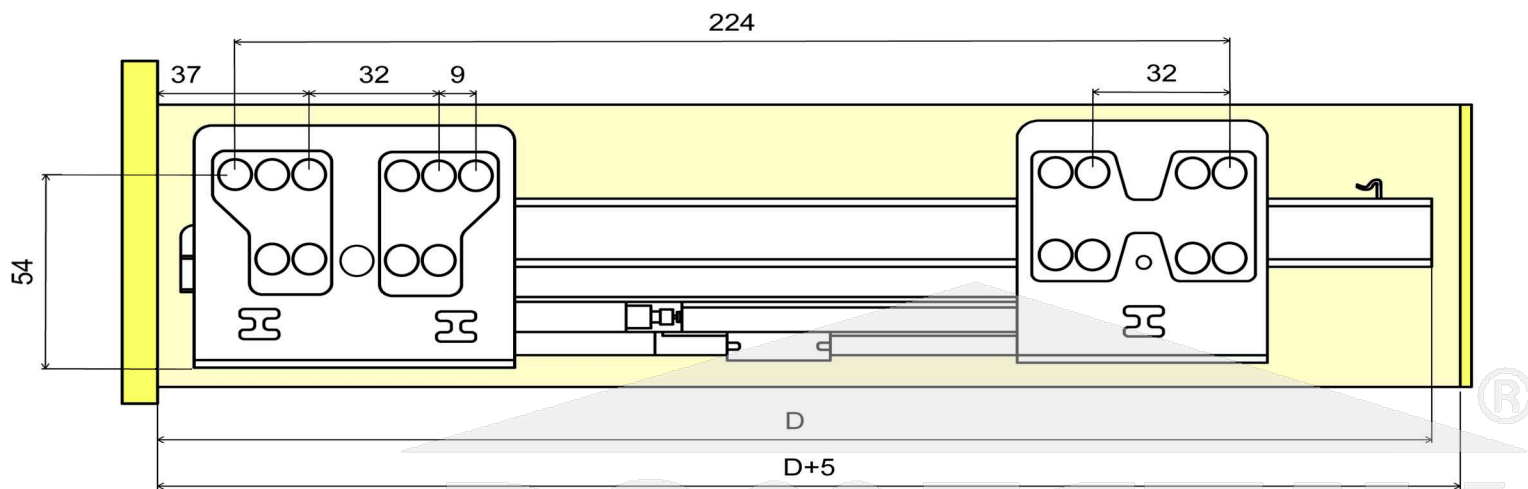

Zásuvka PREMIUMBOX s tlumením 52.3PB2.____.55

šířka dna = vnitřní šířka korpusu - 75

šířka zad = vnitřní šířka korpusu - 89

Zásuvka PREMIUMBOX s tlumením 52.3PB2.____.55

Pro délku 300 mm

Pro ostatní délky

Zásuvka PREMIUMBOX s tlumením, výška 180mm		D
52.3PB2.300.55	Zásuvka PREMIUMBOX 300mm s tlumením, výška 180mm	300
52.3PB2.350.55	Zásuvka PREMIUMBOX 350mm s tlumením, výška 180mm	350
52.3PB2.400.55	Zásuvka PREMIUMBOX 400mm s tlumením, výška 180mm	400
52.3PB2.450.55	Zásuvka PREMIUMBOX 450mm s tlumením, výška 180mm	450
52.3PB2.500.55	Zásuvka PREMIUMBOX 500mm s tlumením, výška 180mm	500
52.3PB2.550.55	Zásuvka PREMIUMBOX 550mm s tlumením, výška 180mm	550

Zásuvka PREMIUMBOX s tlumením 52.3PB2.____.55