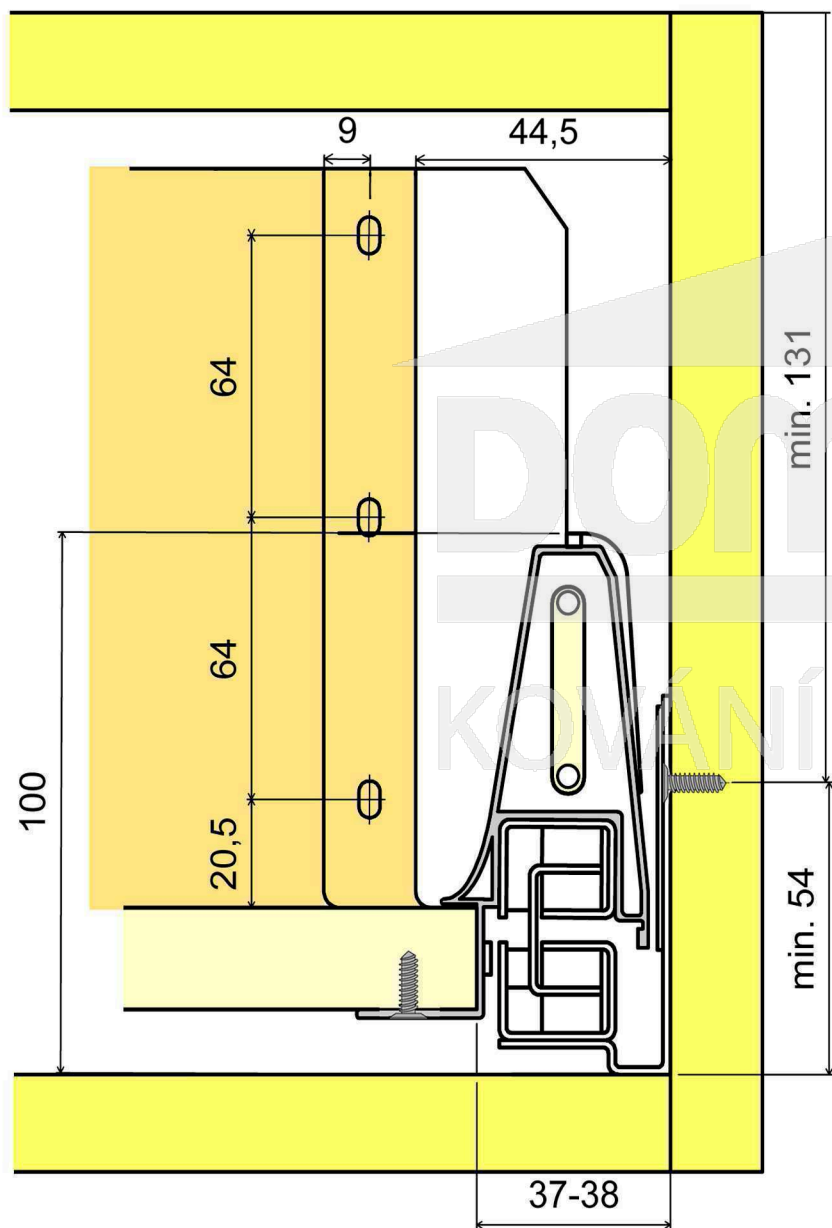

Zásuvka PREMIUMBOX s tlumením 52.3PB2.____.55

šířka dna = vnitřní šířka korpusu - 75

šířka zad = vnitřní šířka korpusu - 89

Zásuvka PREMIUMBOX s tlumením 52.3PB2.____.55

Pro délku 300 mm

Pro ostatní délky

Zásuvka PREMIUMBOX s tlumením, výška 180mm		D
52.3PB2.300.55	Zásuvka PREMIUMBOX 300mm s tlumením, výška 180mm	300
52.3PB2.350.55	Zásuvka PREMIUMBOX 350mm s tlumením, výška 180mm	350
52.3PB2.400.55	Zásuvka PREMIUMBOX 400mm s tlumením, výška 180mm	400
52.3PB2.450.55	Zásuvka PREMIUMBOX 450mm s tlumením, výška 180mm	450
52.3PB2.500.55	Zásuvka PREMIUMBOX 500mm s tlumením, výška 180mm	500
52.3PB2.550.55	Zásuvka PREMIUMBOX 550mm s tlumením, výška 180mm	550

Zásuvka PREMIUMBOX s tlumením 52.3PB2.____.55