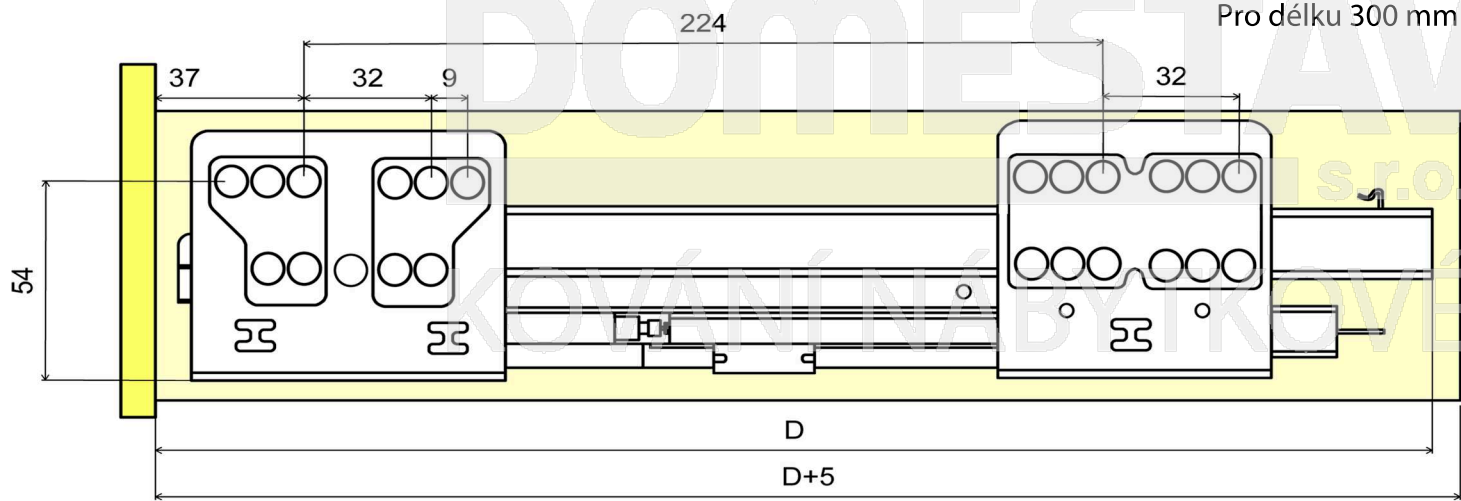

Zásuvka PREMIUMBOX s tlumením 52.3PB2.____.55

šířka dna = vnitřní šířka korpusu - 75

šířka zad = vnitřní šířka korpusu - 89

Zásuvka PREMIUMBOX s tlumením 52.3PB2.____.55

Pro délku 300 mm

Pro ostatní délky

Zásuvka PREMIUMBOX s tlumením, výška 180mm		D
52.3PB2.300.55	Zásuvka PREMIUMBOX 300mm s tlumením, výška 180mm	300
52.3PB2.350.55	Zásuvka PREMIUMBOX 350mm s tlumením, výška 180mm	350
52.3PB2.400.55	Zásuvka PREMIUMBOX 400mm s tlumením, výška 180mm	400
52.3PB2.450.55	Zásuvka PREMIUMBOX 450mm s tlumením, výška 180mm	450
52.3PB2.500.55	Zásuvka PREMIUMBOX 500mm s tlumením, výška 180mm	500
52.3PB2.550.55	Zásuvka PREMIUMBOX 550mm s tlumením, výška 180mm	550

Zásuvka PREMIUMBOX s tlumením 52.3PB2.____.55