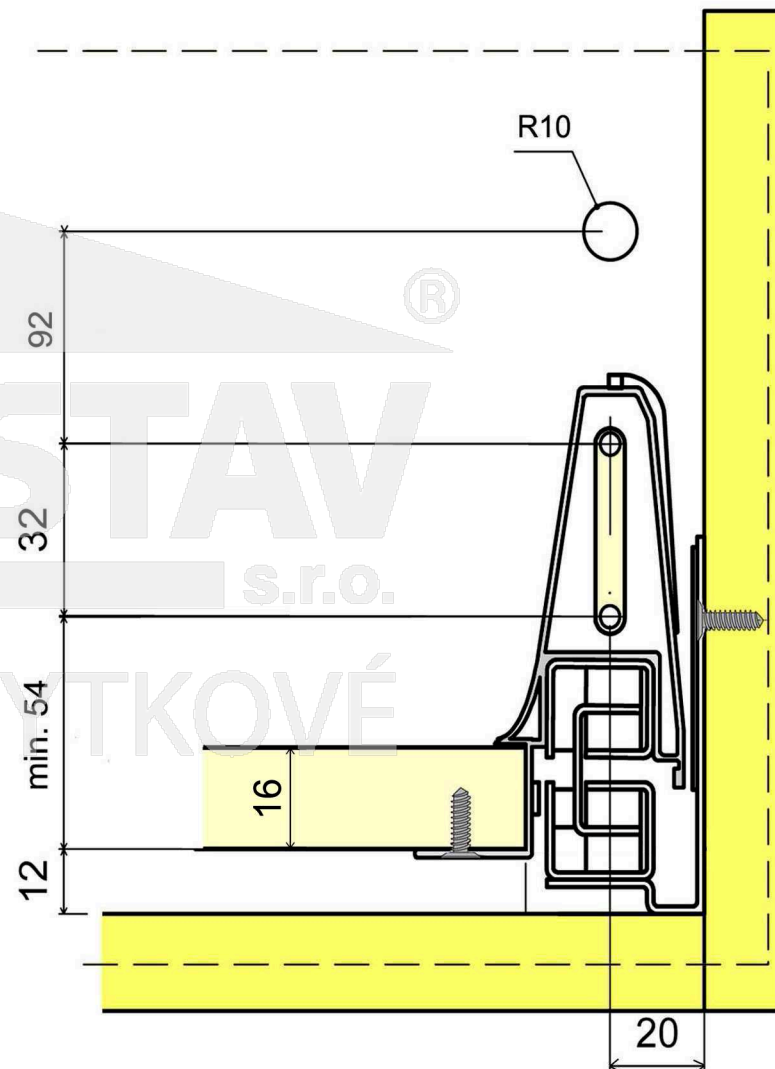

Zásuvka PREMIUMBOX s tlumením 52.3PB2.____.55

šířka dna = vnitřní šířka korpusu - 75

šířka zad = vnitřní šířka korpusu - 89

Zásuvka PREMIUMBOX s tlumením 52.3PB2.____.55

Pro délku 300 mm

Pro ostatní délky

Zásuvka PREMIUMBOX s tlumením, výška 180mm		D
52.3PB2.300.55	Zásuvka PREMIUMBOX 300mm s tlumením, výška 180mm	300
52.3PB2.350.55	Zásuvka PREMIUMBOX 350mm s tlumením, výška 180mm	350
52.3PB2.400.55	Zásuvka PREMIUMBOX 400mm s tlumením, výška 180mm	400
52.3PB2.450.55	Zásuvka PREMIUMBOX 450mm s tlumením, výška 180mm	450
52.3PB2.500.55	Zásuvka PREMIUMBOX 500mm s tlumením, výška 180mm	500
52.3PB2.550.55	Zásuvka PREMIUMBOX 550mm s tlumením, výška 180mm	550

Zásuvka PREMIUMBOX s tlumením 52.3PB2.____.55