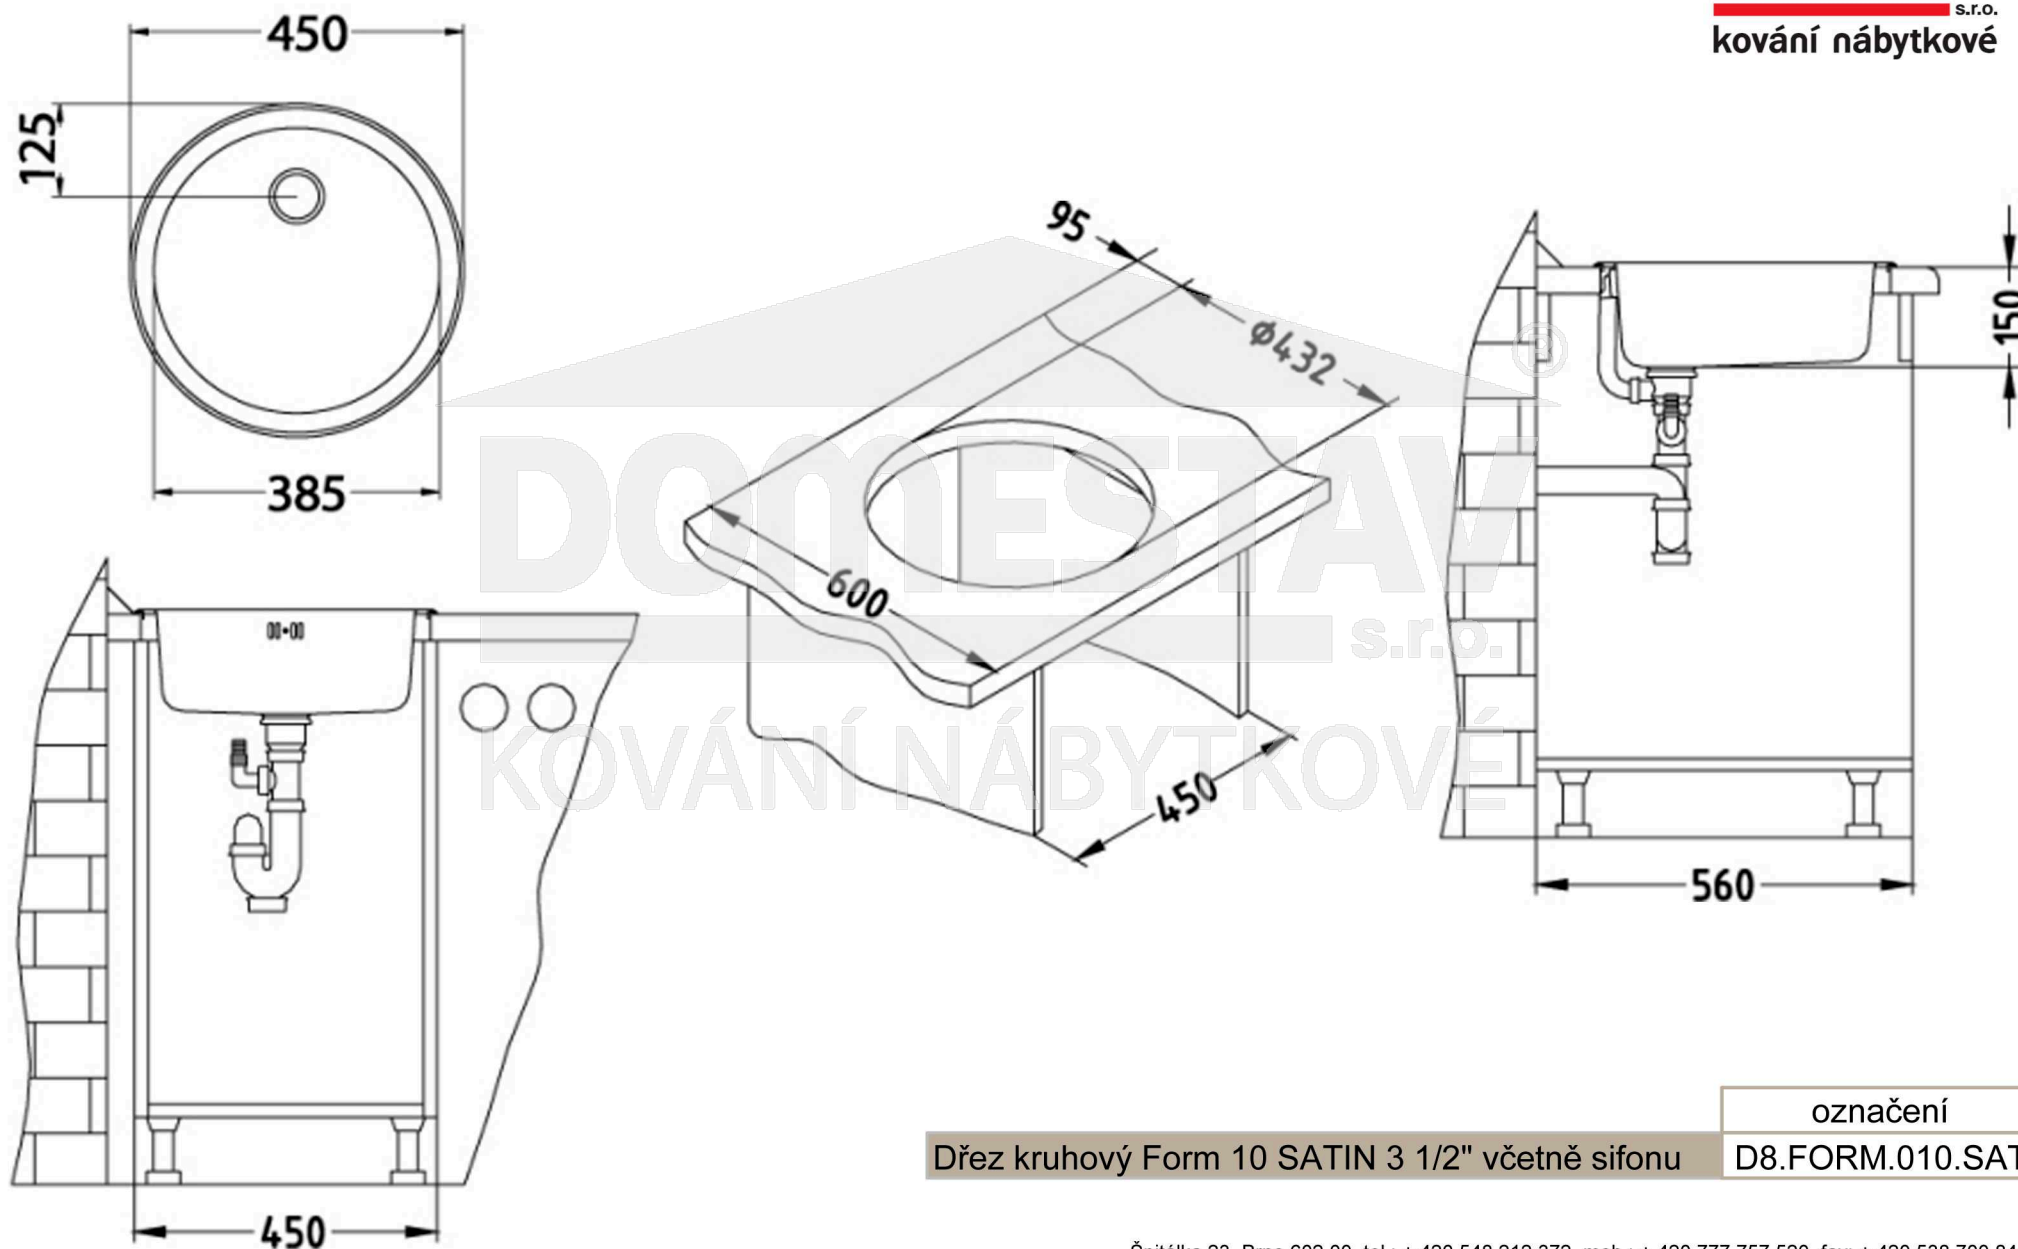

# Dřez kruhový Form 10 SATIN 3 1/2" včetně sifonu

ozn: D8.FORM.010.SAT

**DOMESTAV**<sup>®</sup>  
s.r.o.  
kování nábytkové

Dřez kruhový Form 10 SATIN 3 1/2" včetně sifonu

označení
D8.FORM.010.SAT