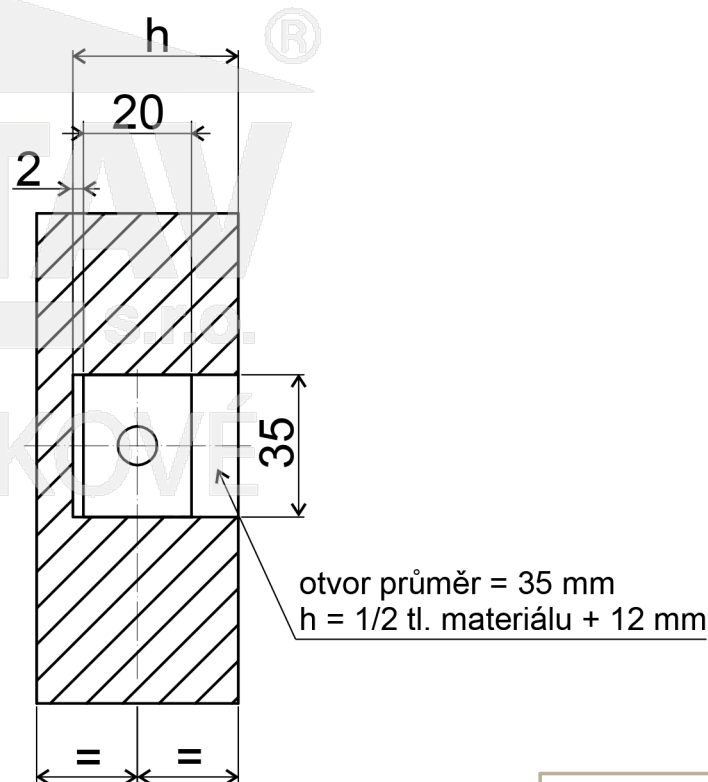

# ZIPBOLT UT Spoj pracovní desky 35x114

ozn: 10.600

ZIPBOLT UT Spoj pracovní desky 35x114

označení

10.600