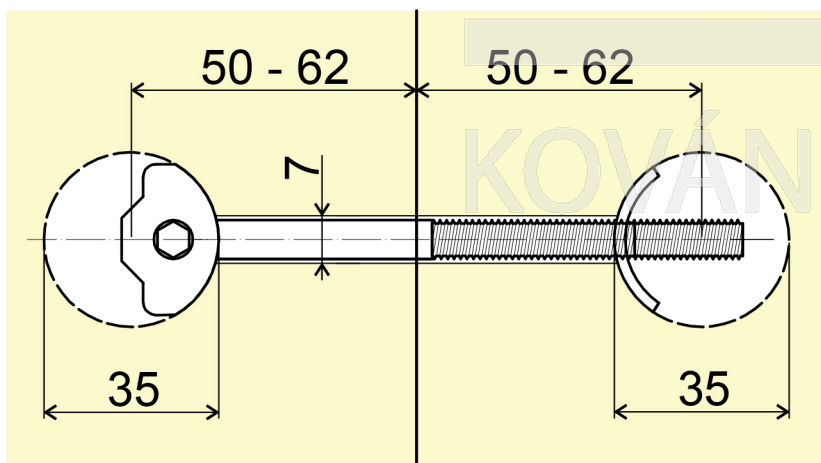

# ZIPBOLT UT Spoj pracovní desky 35x114

ozn: 10.600

ZIPBOLT UT Spoj pracovní desky 35x114

označení

10.600