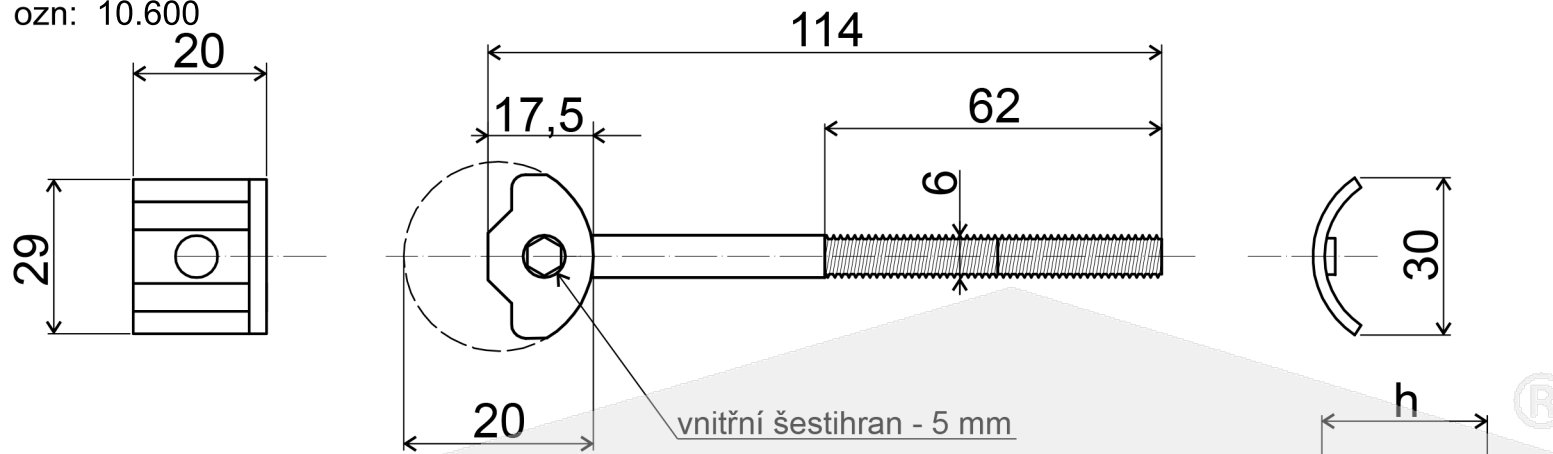

# ZIPBOLT UT Spoj pracovní desky 35x114

ozn: 10.600

ZIPBOLT UT Spoj pracovní desky 35x114

označení

10.600