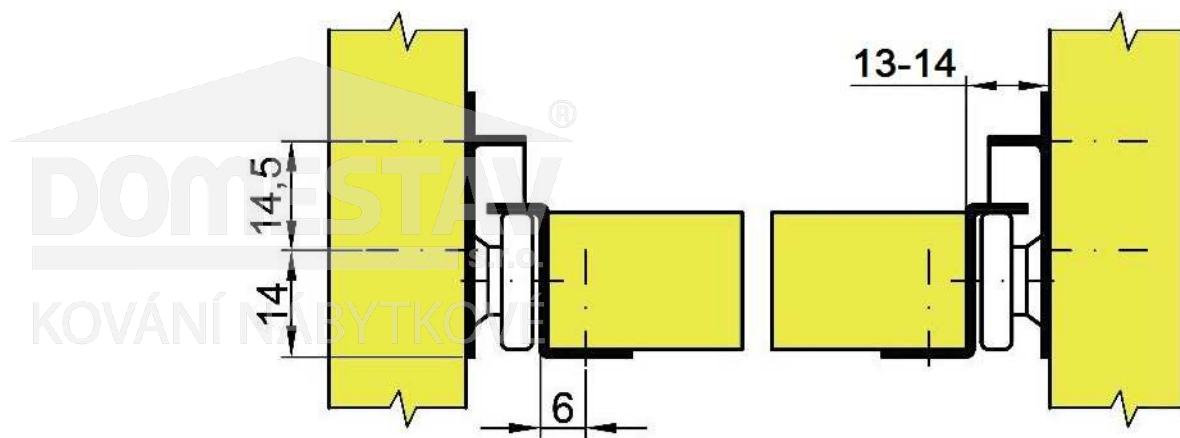

Pojezd rolničkový IPG82 SILENT

DOMESTAV
s.r.o.

KOVÁNÍ NÁBYTKOVÉ

DOMESTAV
s.r.o.
kování nábytkové
KOVÁNÍ NÁBYTKOVÉ

DOMESTAV
s.r.o.

KOVÁNÍ NÁBYTKOVÉ

DOMESTAV
s.r.o.

KOVÁNÍ NÁBYTKOVÉ