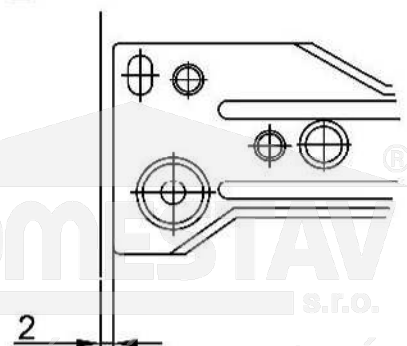

Pojezd rolničkový IPG82 SILENT

Z

kat. číslo	délka pojezdu (L)	ztráta výsuvu (S)
D8.IPG.250.62	250	83
D8.IPG.300.62	300	85
D8.IPG.350.62	350	85
D8.IPG.400.62	400	85
D8.IPG.450.62	450	85
D8.IPG.500.62	500	95
D8.IPG.550.62	550	102
D8.IPG.600.62	600	110