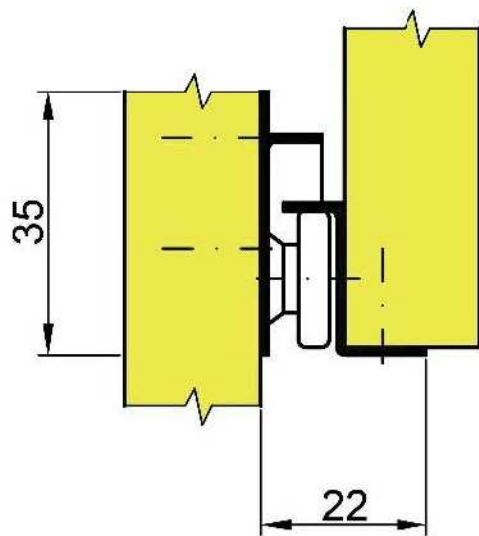

Pojezd rolničkový IPG82 SILENT

DOMESTAV
s.r.o.

KOVÁNÍ NÁBYTKOVÉ

DOMESTAV
s.r.o.
kování nábytkové
KOVÁNÍ NÁBYTKOVÉ

DOMESTAV
s.r.o.

KOVÁNÍ NÁBYTKOVÉ

DOMESTAV
s.r.o.

KOVÁNÍ NÁBYTKOVÉ