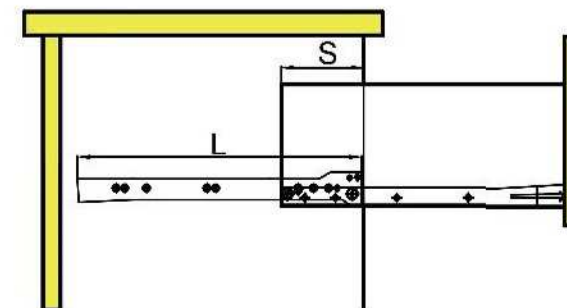

Pojezd rolničkový IPG82 SILENT

Z

kat. číslo	délka pojezdu (L)	ztráta výsuvu (S)
D8.IPG.250.62	250	83
D8.IPG.300.62	300	85
D8.IPG.350.62	350	85
D8.IPG.400.62	400	85
D8.IPG.450.62	450	85
D8.IPG.500.62	500	95
D8.IPG.550.62	550	102
D8.IPG.600.62	600	110