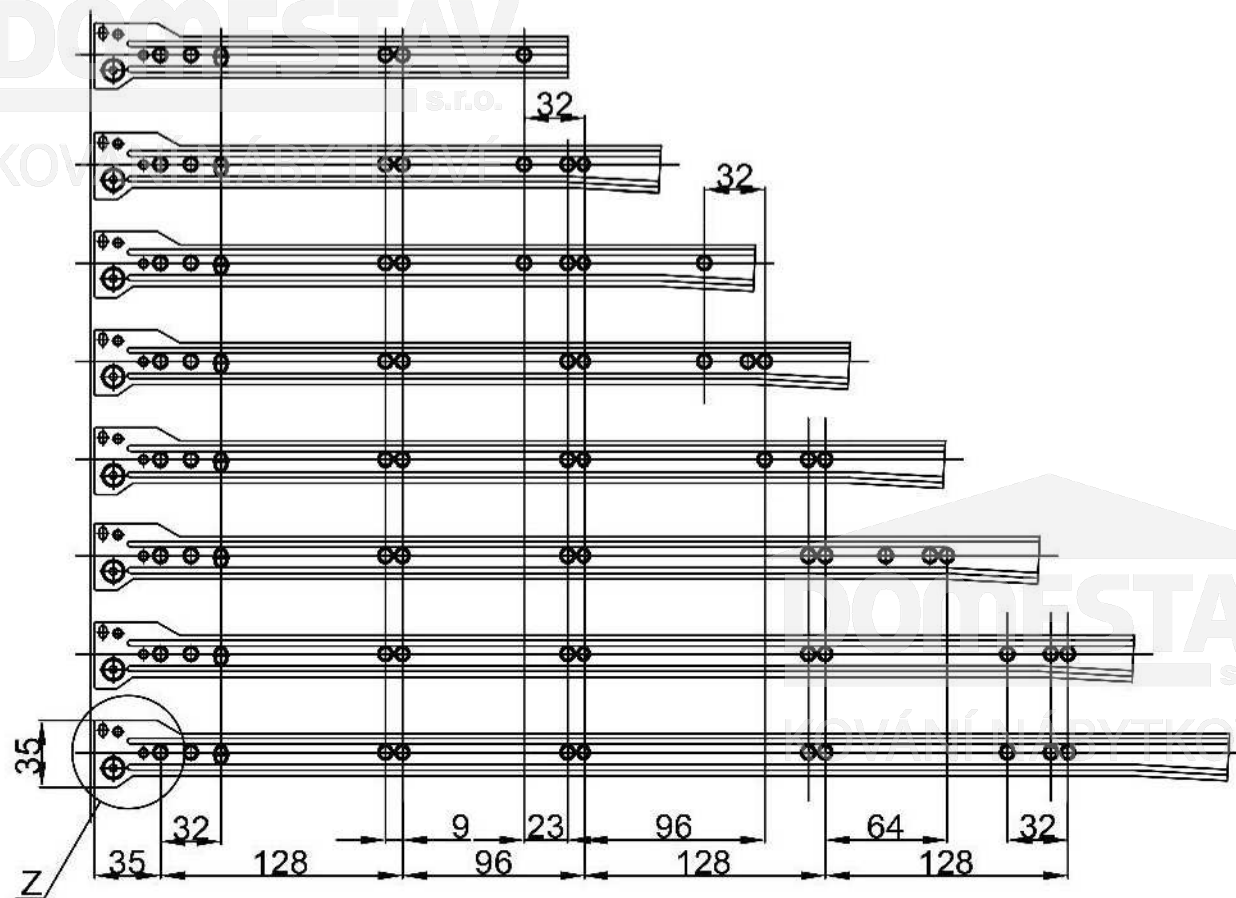

Pojezd rolničkový IPG82 SILENT

Z

kat. číslo	délka pojezdu (L)	ztráta výsuvu (S)
D8.IPG.250.62	250	83
D8.IPG.300.62	300	85
D8.IPG.350.62	350	85
D8.IPG.400.62	400	85
D8.IPG.450.62	450	85
D8.IPG.500.62	500	95
D8.IPG.550.62	550	102
D8.IPG.600.62	600	110