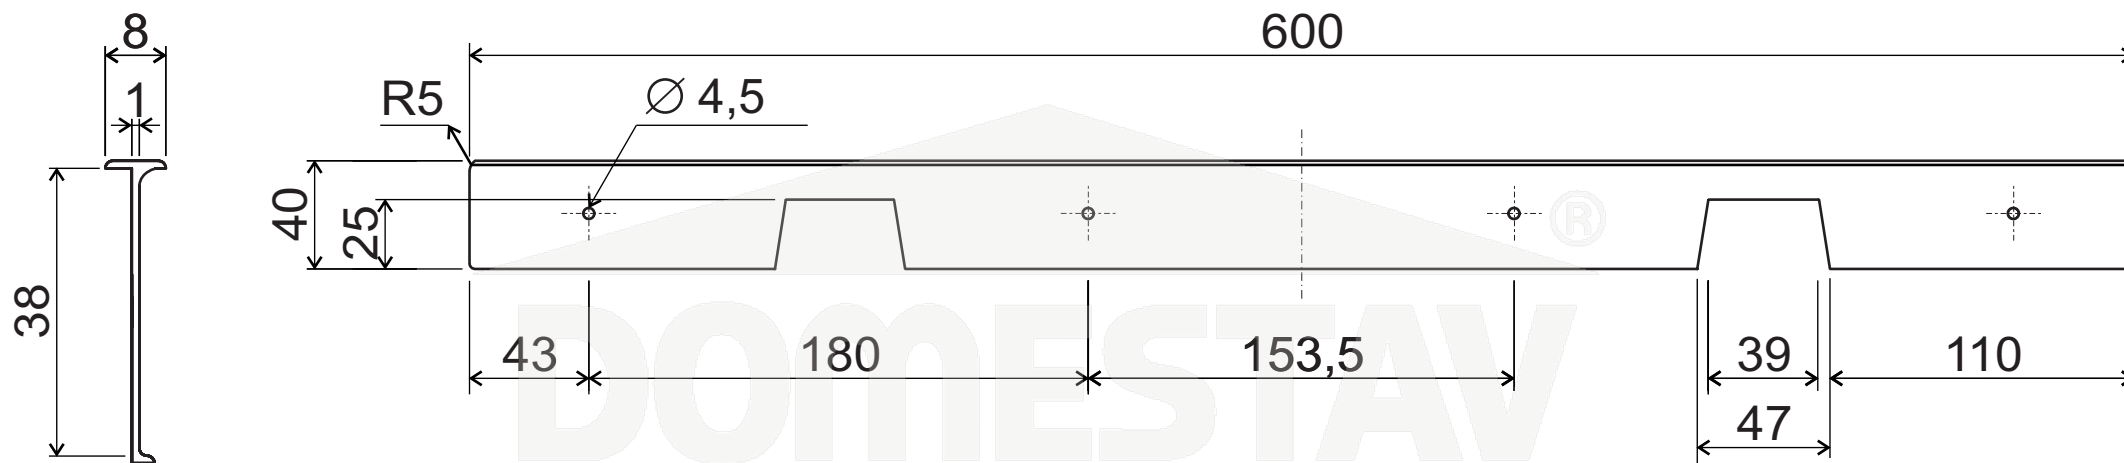

označení

24.TB4.595.01	Spojovací rohová lišta UNI, PD 38 mm hliník
24.TB4.595.22	Spojovací rohová lišta UNI, PD 38 mm broušený nikel

**DOMESTAV**<sup>®</sup>  
s.r.o.  
KOVÁNÍ NÁBYTKOVÉ

montáž vlevo

montáž vpravo