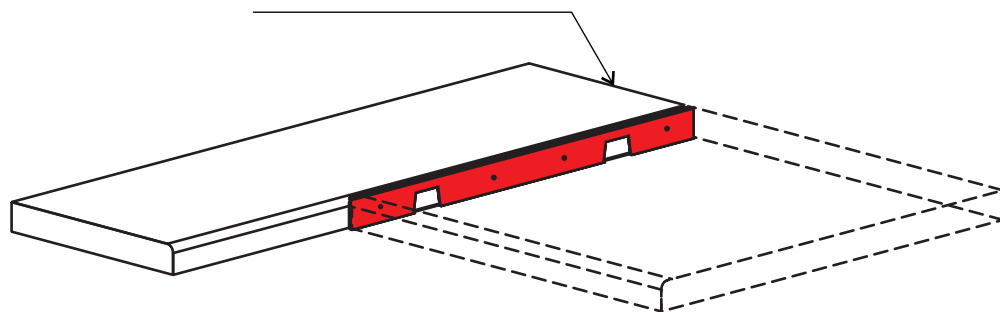

označení

24.TB4.595.01	Spojovací rohová lišta UNI, PD 38 mm hliník
24.TB4.595.22	Spojovací rohová lišta UNI, PD 38 mm broušený nikel

**DOMESTAV**<sup>®</sup>  
s.r.o.  
KOVÁNÍ NÁBYTKOVÉ

montáž vlevo

montáž vpravo