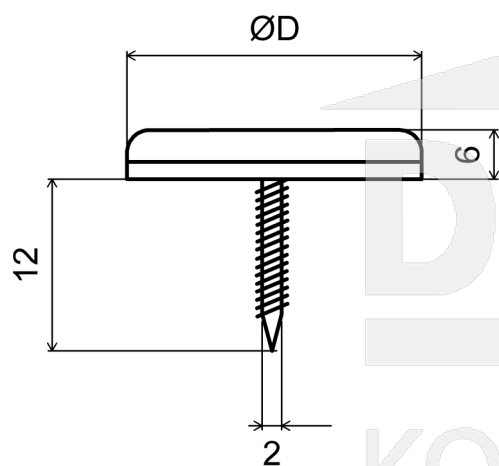

Teflonový kluzák na vrut KRUH šedý ITSD20_.25

		ØD	ks
ITSD205.25	teflonový kluzák na vrut KRUH šedý pr.19mm 8ks	19	8
ITSD206.25	teflonový kluzák na vrut KRUH šedý pr.25mm 8ks	25	8
ITSD207.25	teflonový kluzák na vrut KRUH šedý pr.30mm 8ks	30	8