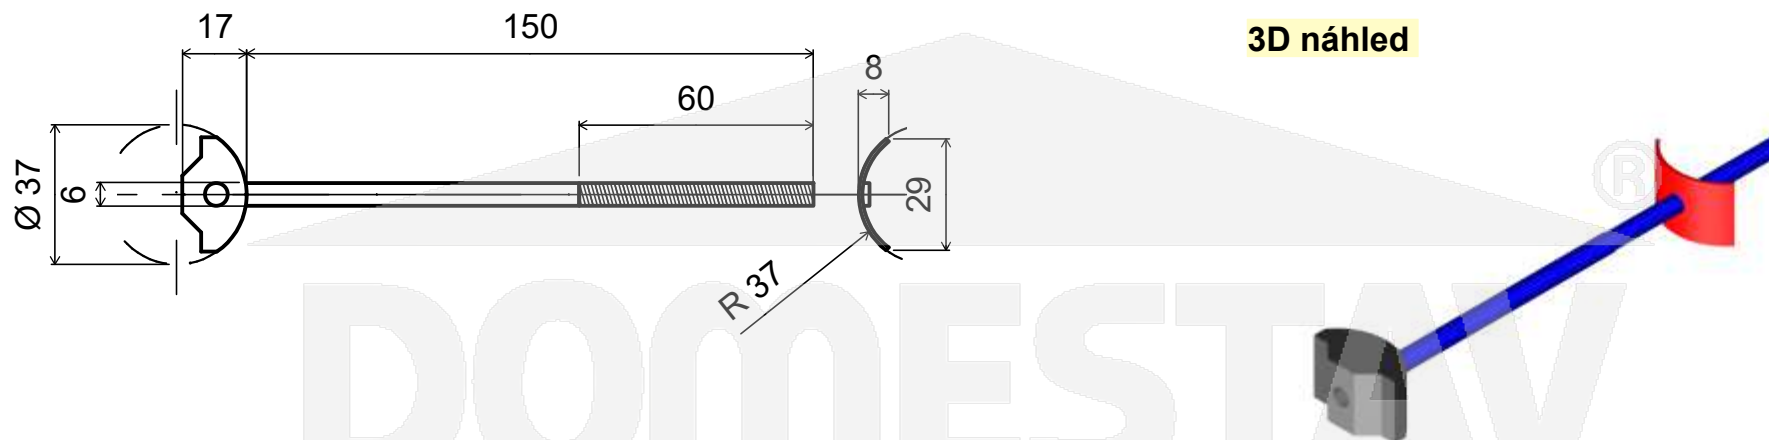

ZIPBOLT UT Spoj pracovní desky 35 x 165

ozn: 10.700

3D náhled

Spojení pracovní desky

Půdorysný pohled

Nárysny pohled