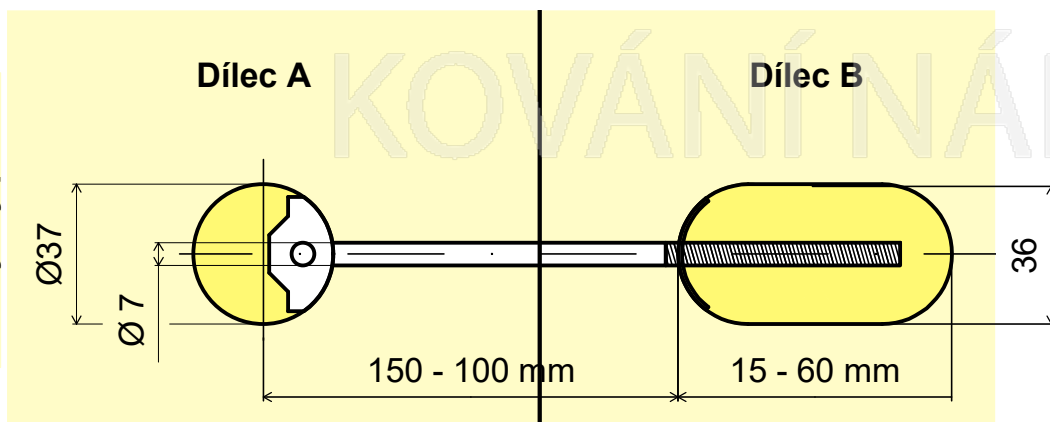

ZIPBOLT UT Spoj pracovní desky 35 x 165

ozn: 10.700

3D náhled

Spojení pracovní desky

Půdorysný pohled

Nárysny pohled