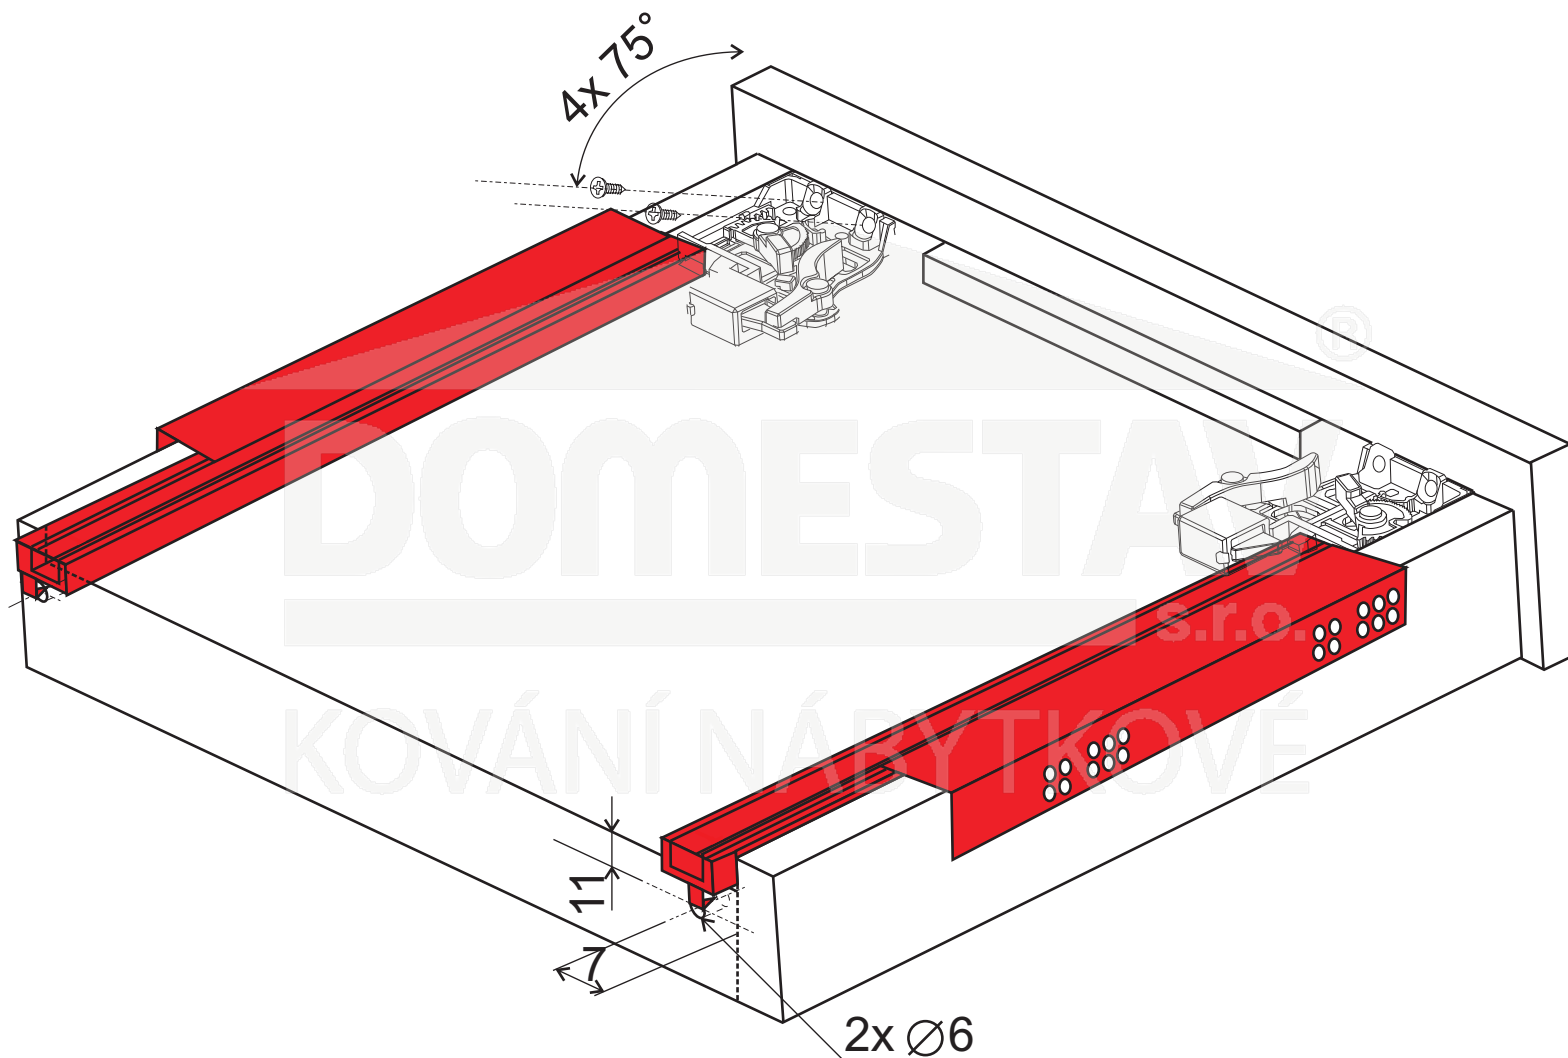

označení	název	D
DG.SP.250.05	Skrytý plnovýsuv s tlumičem 250 mm	250
DG.SP.270.05	Skrytý plnovýsuv s tlumičem 270 mm	270
DG.SP.300.05	Skrytý plnovýsuv s tlumičem 300 mm	300
DG.SP.350.05	Skrytý plnovýsuv s tlumičem 350 mm	350
DG.SP.400.05	Skrytý plnovýsuv s tlumičem 400 mm	400
DG.SP.450.05	Skrytý plnovýsuv s tlumičem 450 mm	450
DG.SP.500.05	Skrytý plnovýsuv s tlumičem 500 mm	500
DG.SP.550.05	Skrytý plnovýsuv s tlumičem 550 mm	550
DG.SP.600.05	Skrytý plnovýsuv s tlumičem 600 mm	600

### pohled zepředu:

B - vnitřní šířka zásuvky  
A - vnitřní šířka korpusu

### pohled zespodu: