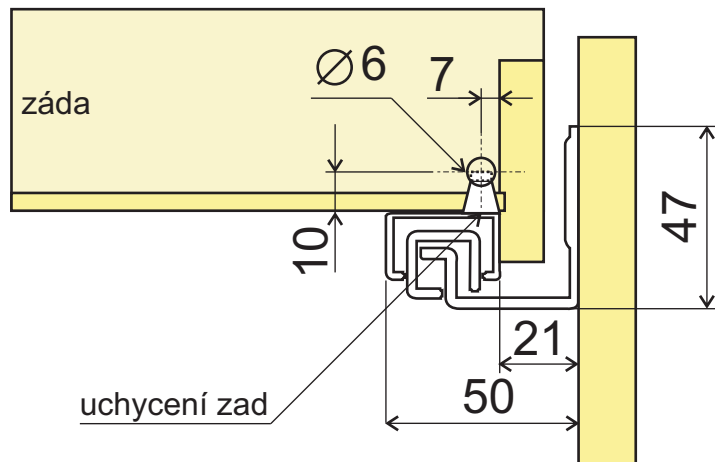

pohled zezadu: