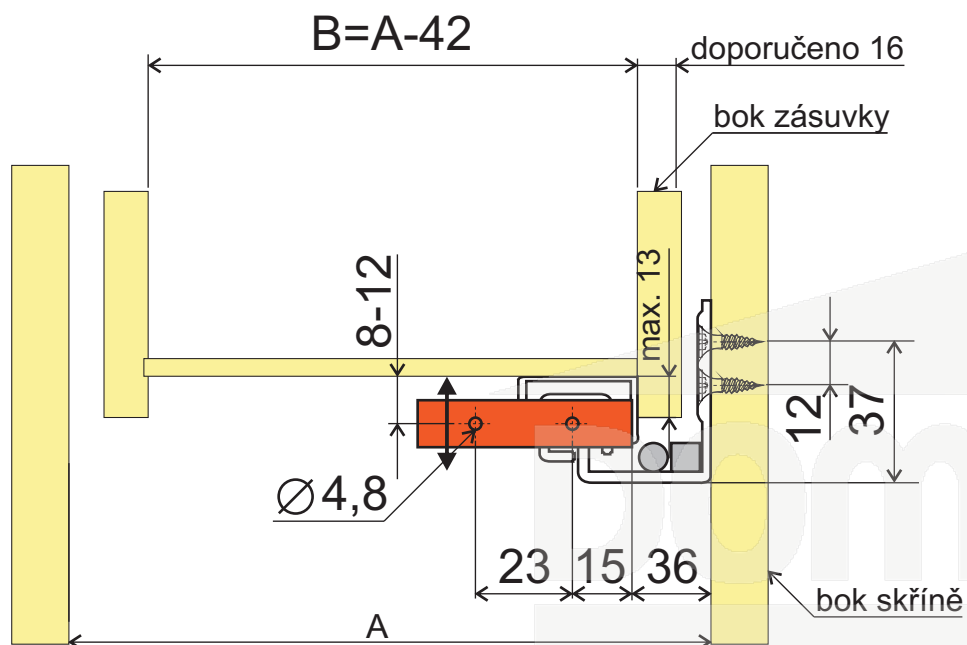

označení	název	D
DG.SP.250.05	Skrytý plnovýsuv s tlumičem 250 mm	250
DG.SP.270.05	Skrytý plnovýsuv s tlumičem 270 mm	270
DG.SP.300.05	Skrytý plnovýsuv s tlumičem 300 mm	300
DG.SP.350.05	Skrytý plnovýsuv s tlumičem 350 mm	350
DG.SP.400.05	Skrytý plnovýsuv s tlumičem 400 mm	400
DG.SP.450.05	Skrytý plnovýsuv s tlumičem 450 mm	450
DG.SP.500.05	Skrytý plnovýsuv s tlumičem 500 mm	500
DG.SP.550.05	Skrytý plnovýsuv s tlumičem 550 mm	550
DG.SP.600.05	Skrytý plnovýsuv s tlumičem 600 mm	600

### pohled zepředu:

B - vnitřní šířka zásuvky  
A - vnitřní šířka korpusu