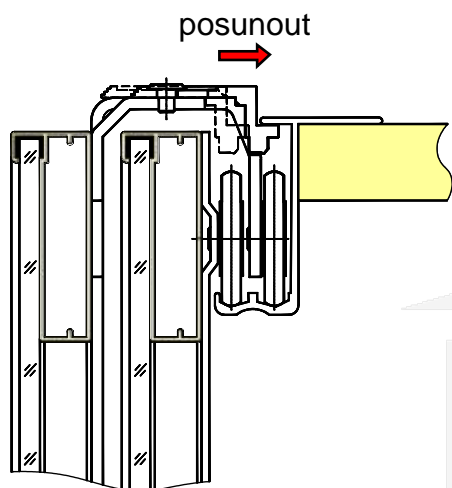

pojistka pro vnější dveře