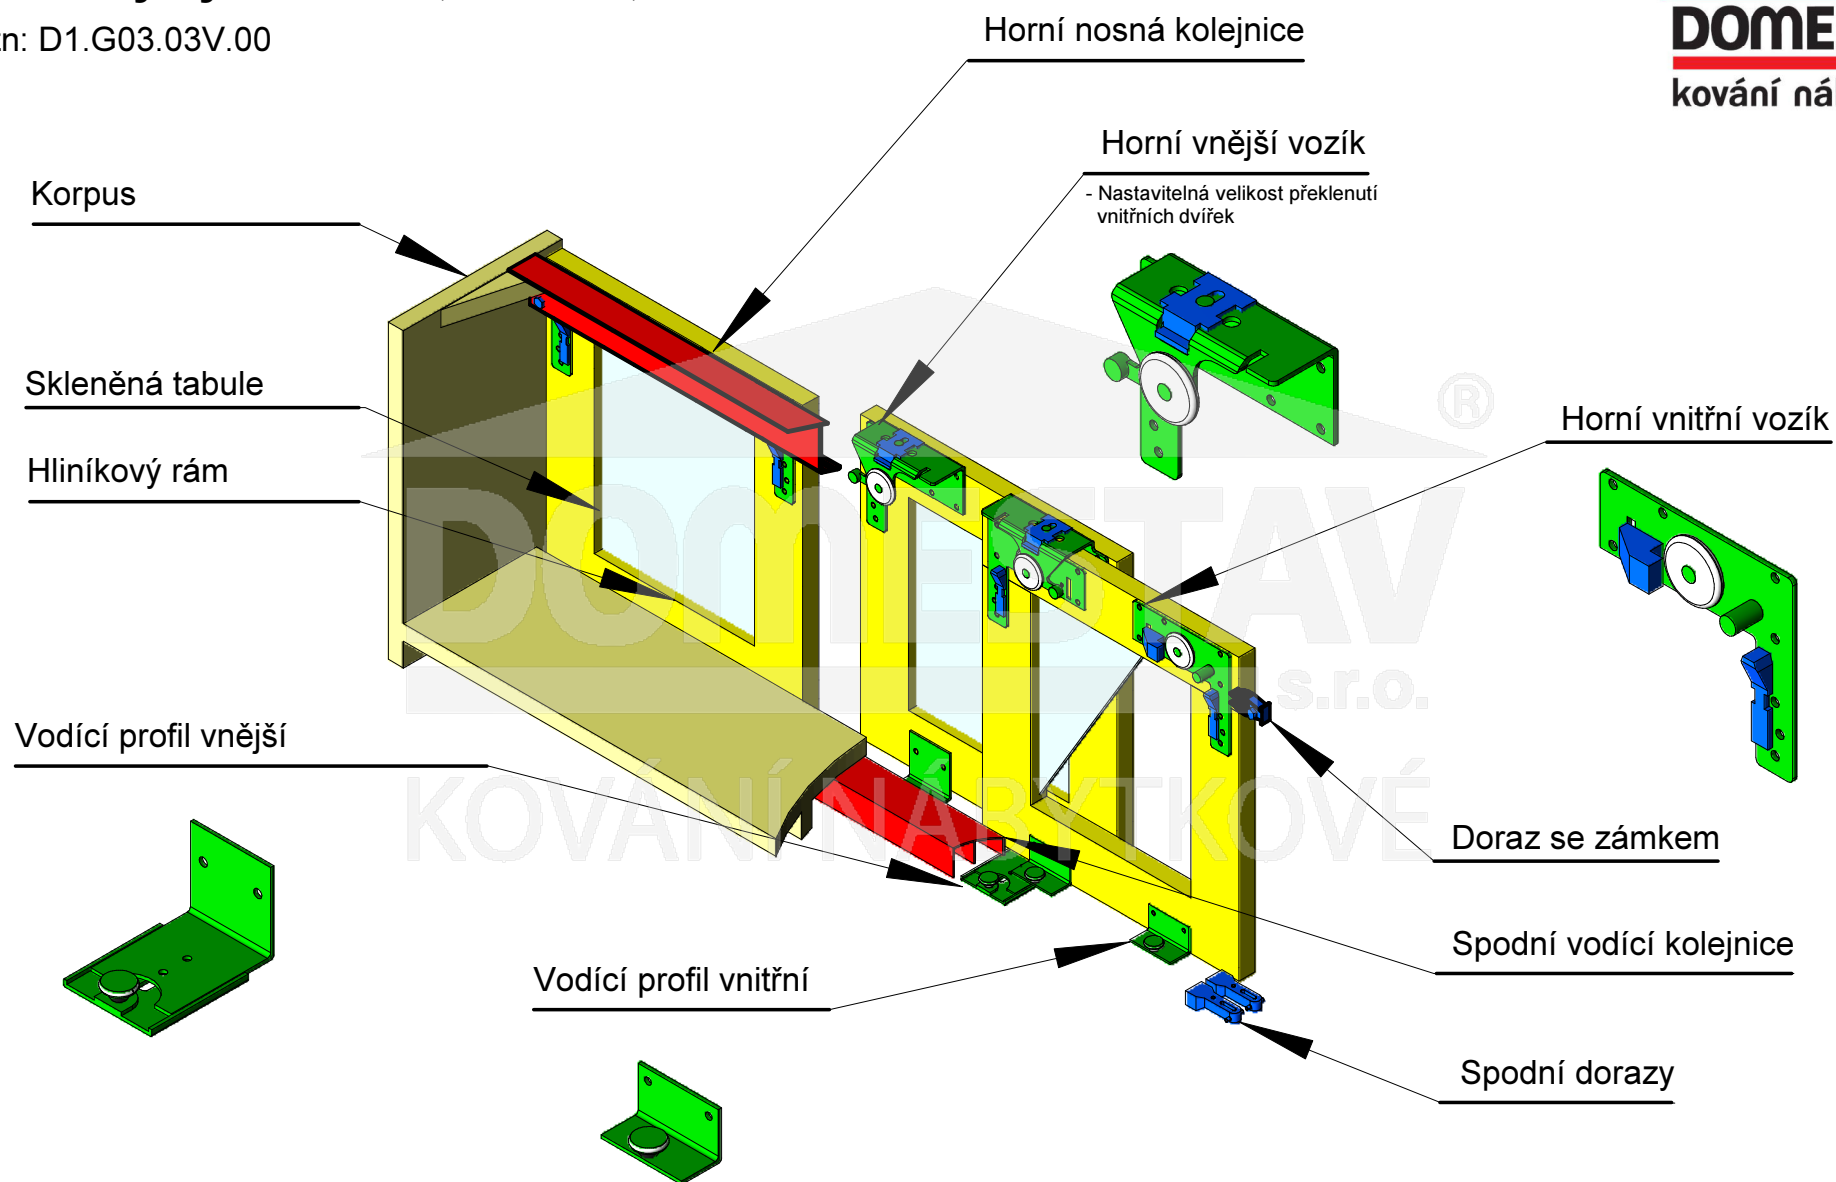

# Posuvný systém G03, 3 dveře, 3V

ozn: D1.G03.03V.00

**pohled z boku:**

**pohled zevnit :**

**pohled shora:**

související produkty		objednávají se samostatn
označení	název	
D1.G03.206.01	Spodní vodící dvojkolejnice, G03, 2m	
D1.G03.205.01	Horní nosná dvojkolejnice, G03, 2m	
DL.UL18.023.00	Samolepící dorazový kartá ek, UL18, 4,8 x 4 mm	
DL.UL18.029.00	Samolepící protiprachový kartá ek, UL18, 13 mm	

posuvné systémy		obsahují kompletní sadu kování
označení	název	
D1.G03.02Z.00	Posuvný systém G03, 2 dve e, 2Z – pro sk í se 2 dve mi	
D1.G03.03V.00	Posuvný systém G03, 3 dve e, 3V – pro sk í se 3 dve mi	