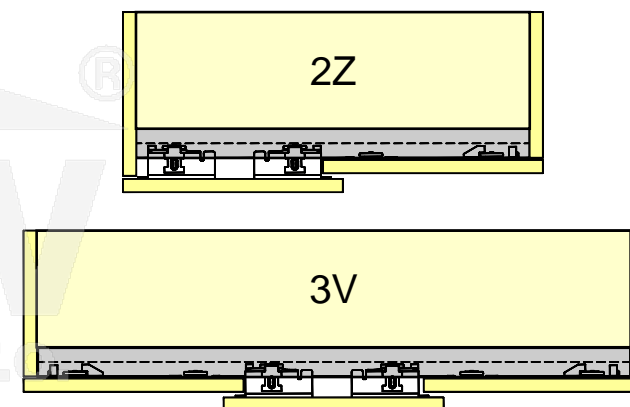

# Posuvný systém G03, 3 dveře, 3V

ozn: D1.G03.03V.00

**pohled z boku:**

**pohled zevnit :**

**pohled shora:**

související produkty		objednávají se samostatn
označení	název	
D1.G03.206.01	Spodní vodící dvojkolejnice, G03, 2m	
D1.G03.205.01	Horní nosná dvojkolejnice, G03, 2m	
DL.UL18.023.00	Samolepící dorazový kartá ek, UL18, 4,8 x 4 mm	
DL.UL18.029.00	Samolepící protiprachový kartá ek, UL18, 13 mm	

posuvné systémy		obsahují kompletní sadu kování
označení	název	
D1.G03.02Z.00	Posuvný systém G03, 2 dve e, 2Z – pro sk í se 2 dve mi	
D1.G03.03V.00	Posuvný systém G03, 3 dve e, 3V – pro sk í se 3 dve mi	