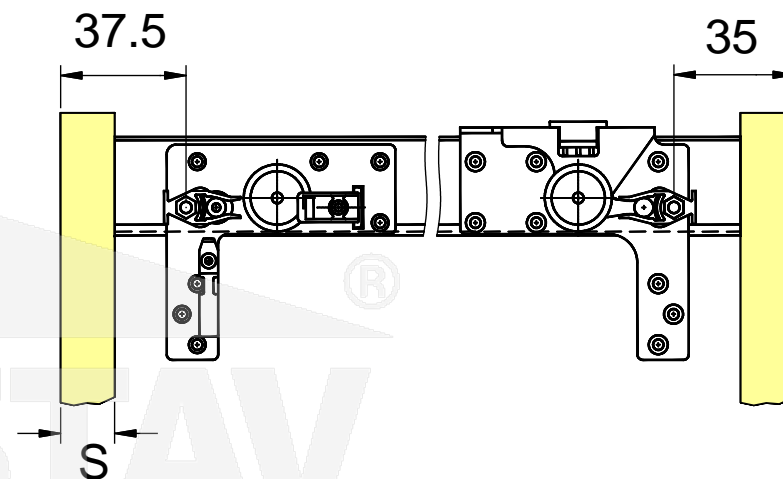

instalace horního stoperu