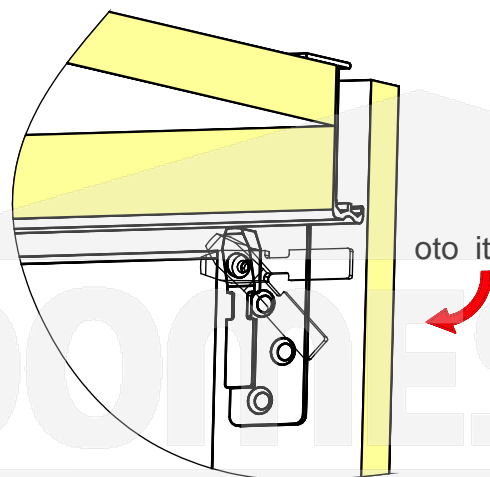

pojistka pro vnitřní dveře