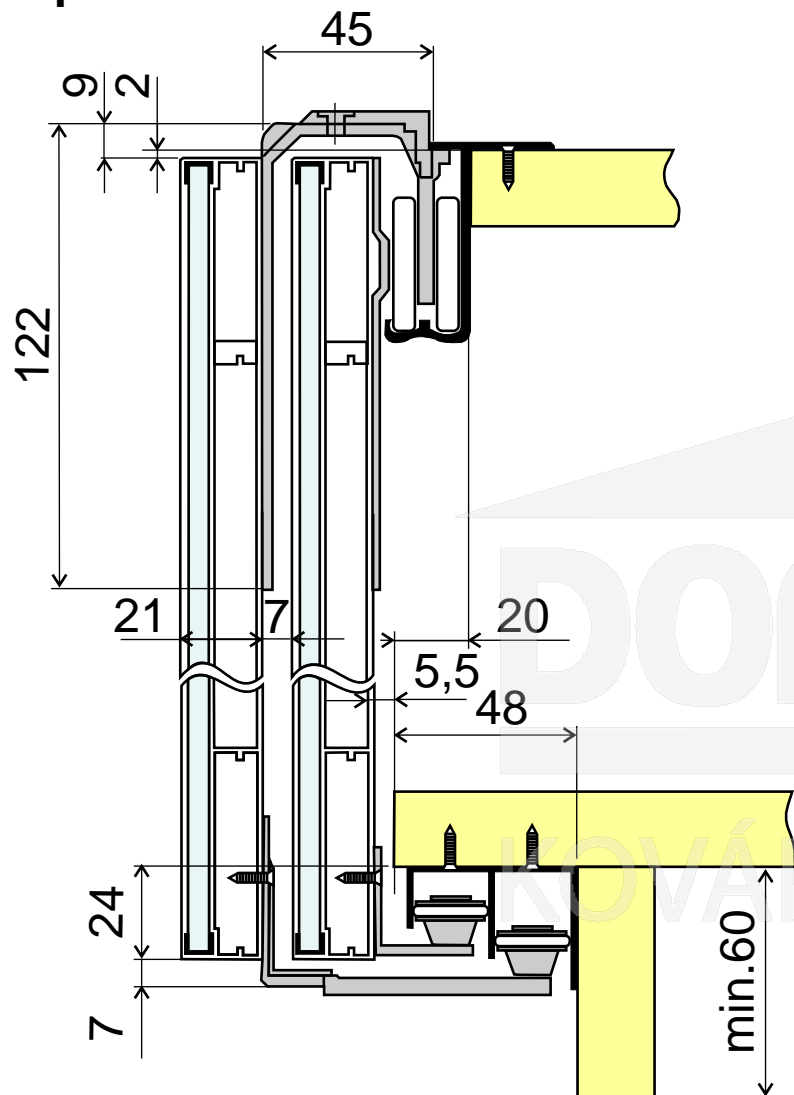

# Posuvný systém G03, 3 dveře, 3V

ozn: D1.G03.03V.00

**pohled z boku:**

**pohled zevnit :**

**pohled shora:**

související produkty		objednávají se samostatn
označení	název	
D1.G03.206.01	Spodní vodící dvojkolejnice, G03, 2m	
D1.G03.205.01	Horní nosná dvojkolejnice, G03, 2m	
DL.UL18.023.00	Samolepící dorazový kartá ek, UL18, 4,8 x 4 mm	
DL.UL18.029.00	Samolepící protiprachový kartá ek, UL18, 13 mm	

posuvné systémy		obsahují kompletní sadu kování
označení	název	
D1.G03.02Z.00	Posuvný systém G03, 2 dve e, 2Z – pro sk í se 2 dve mi	
D1.G03.03V.00	Posuvný systém G03, 3 dve e, 3V – pro sk í se 3 dve mi	