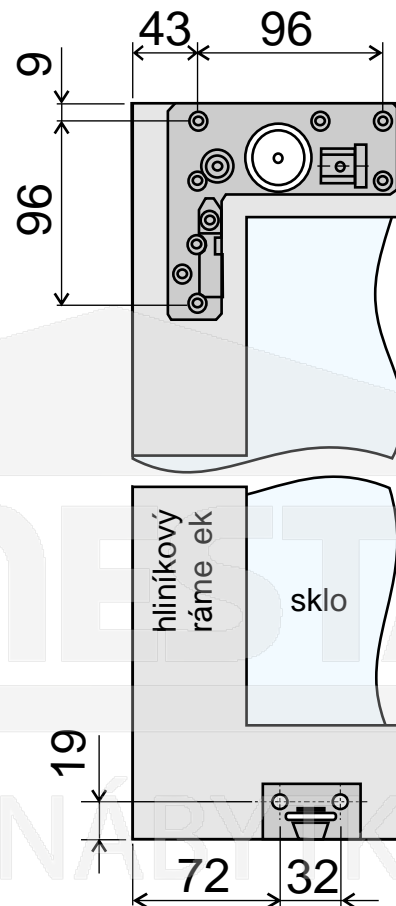

# Posuvný systém G03, 3 dveře, 3V

ozn: D1.G03.03V.00

**pohled z boku:**

**pohled zevnit :**

**pohled shora:**

související produkty		objednávají se samostatn
označení	název	
D1.G03.206.01	Spodní vodící dvojkolejnice, G03, 2m	
D1.G03.205.01	Horní nosná dvojkolejnice, G03, 2m	
DL.UL18.023.00	Samolepící dorazový kartá ek, UL18, 4,8 x 4 mm	
DL.UL18.029.00	Samolepící protiprachový kartá ek, UL18, 13 mm	

posuvné systémy		obsahují kompletní sadu kování
označení	název	
D1.G03.02Z.00	Posuvný systém G03, 2 dve e, 2Z – pro sk í se 2 dve mi	
D1.G03.03V.00	Posuvný systém G03, 3 dve e, 3V – pro sk í se 3 dve mi	