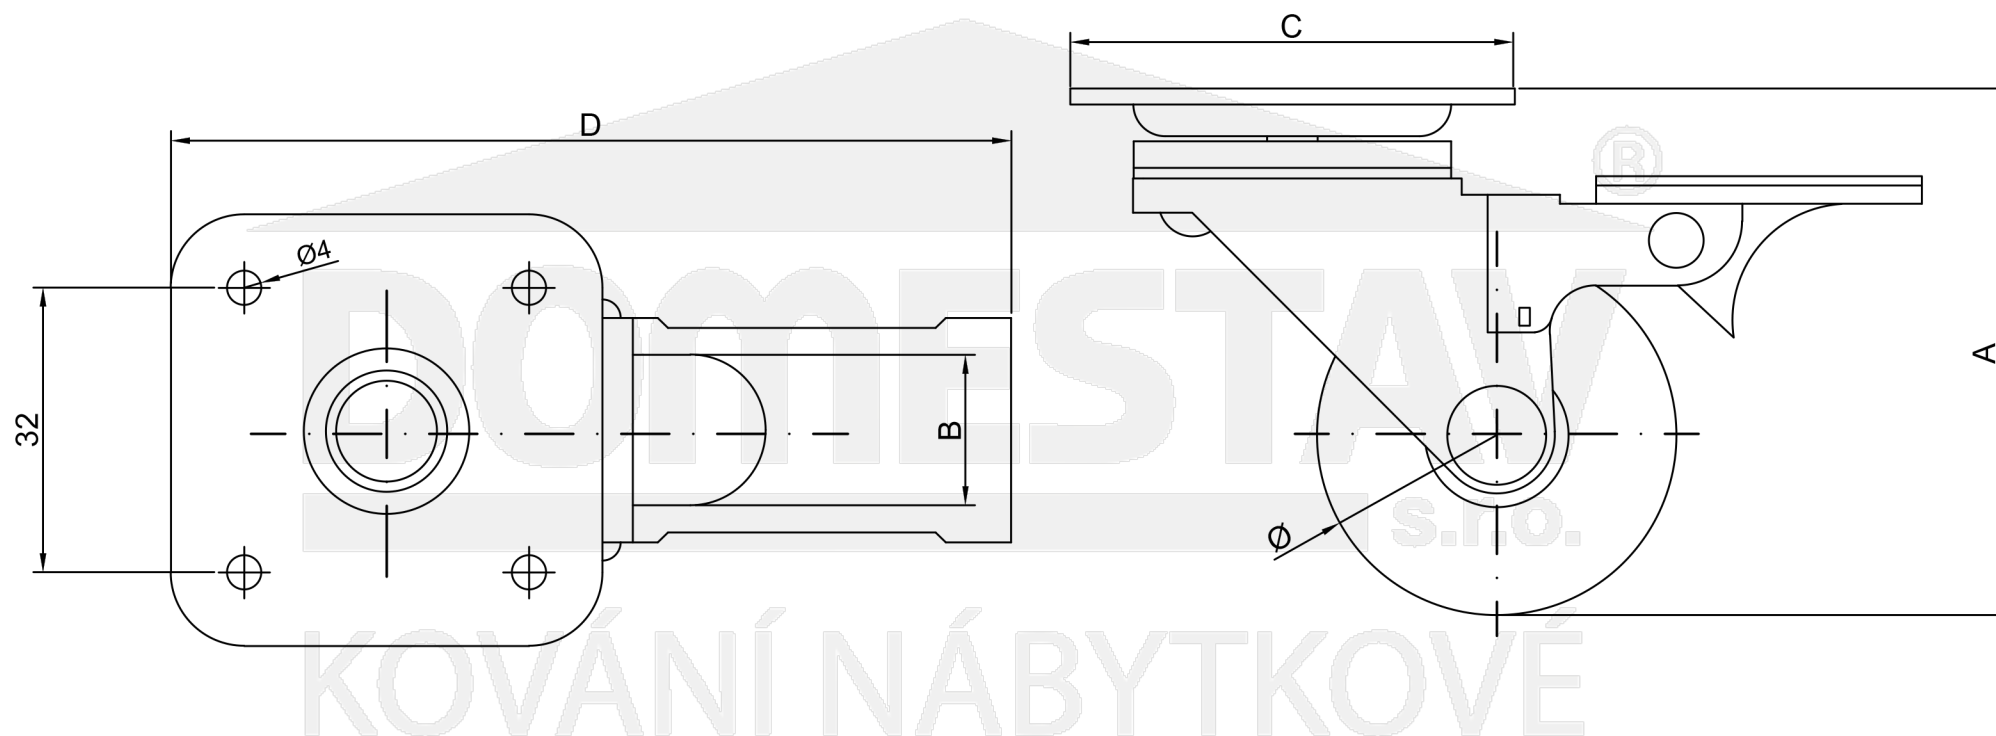

# Kolečko s plotničkou s brzdou transparentní

kat. číslo	Popis produktu	A	B	Ø	C	D	jednotky
40.118.035F.06	Kolečko D35 s plotničkou 42 x 42 s brzdou transparentní	51	29	35	42	75	mm
40.118.050F.06	Kolečko D50 s plotničkou 42 x 42 s brzdou transparentní	67	21	50	42	92	mm
40.118.075F.06	Kolečko D75 s plotničkou 60 x 60 s brzdou transparentní	99	22	75	60	113	mm