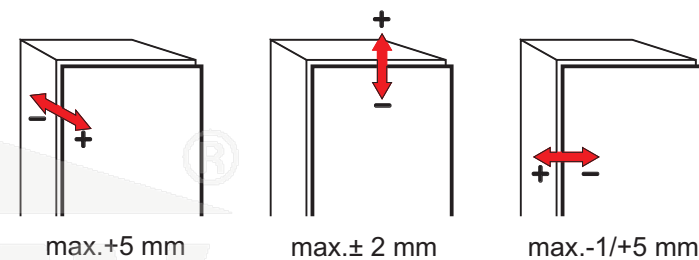

Možnosti nastavení

Doporučený počet závěsů

240		17 - 20 kg
220		13 - 17 kg
200		8 - 13 kg
180		4 - 8 kg
160		
140		
120		
100		
80		
60		
40		
20		
0		