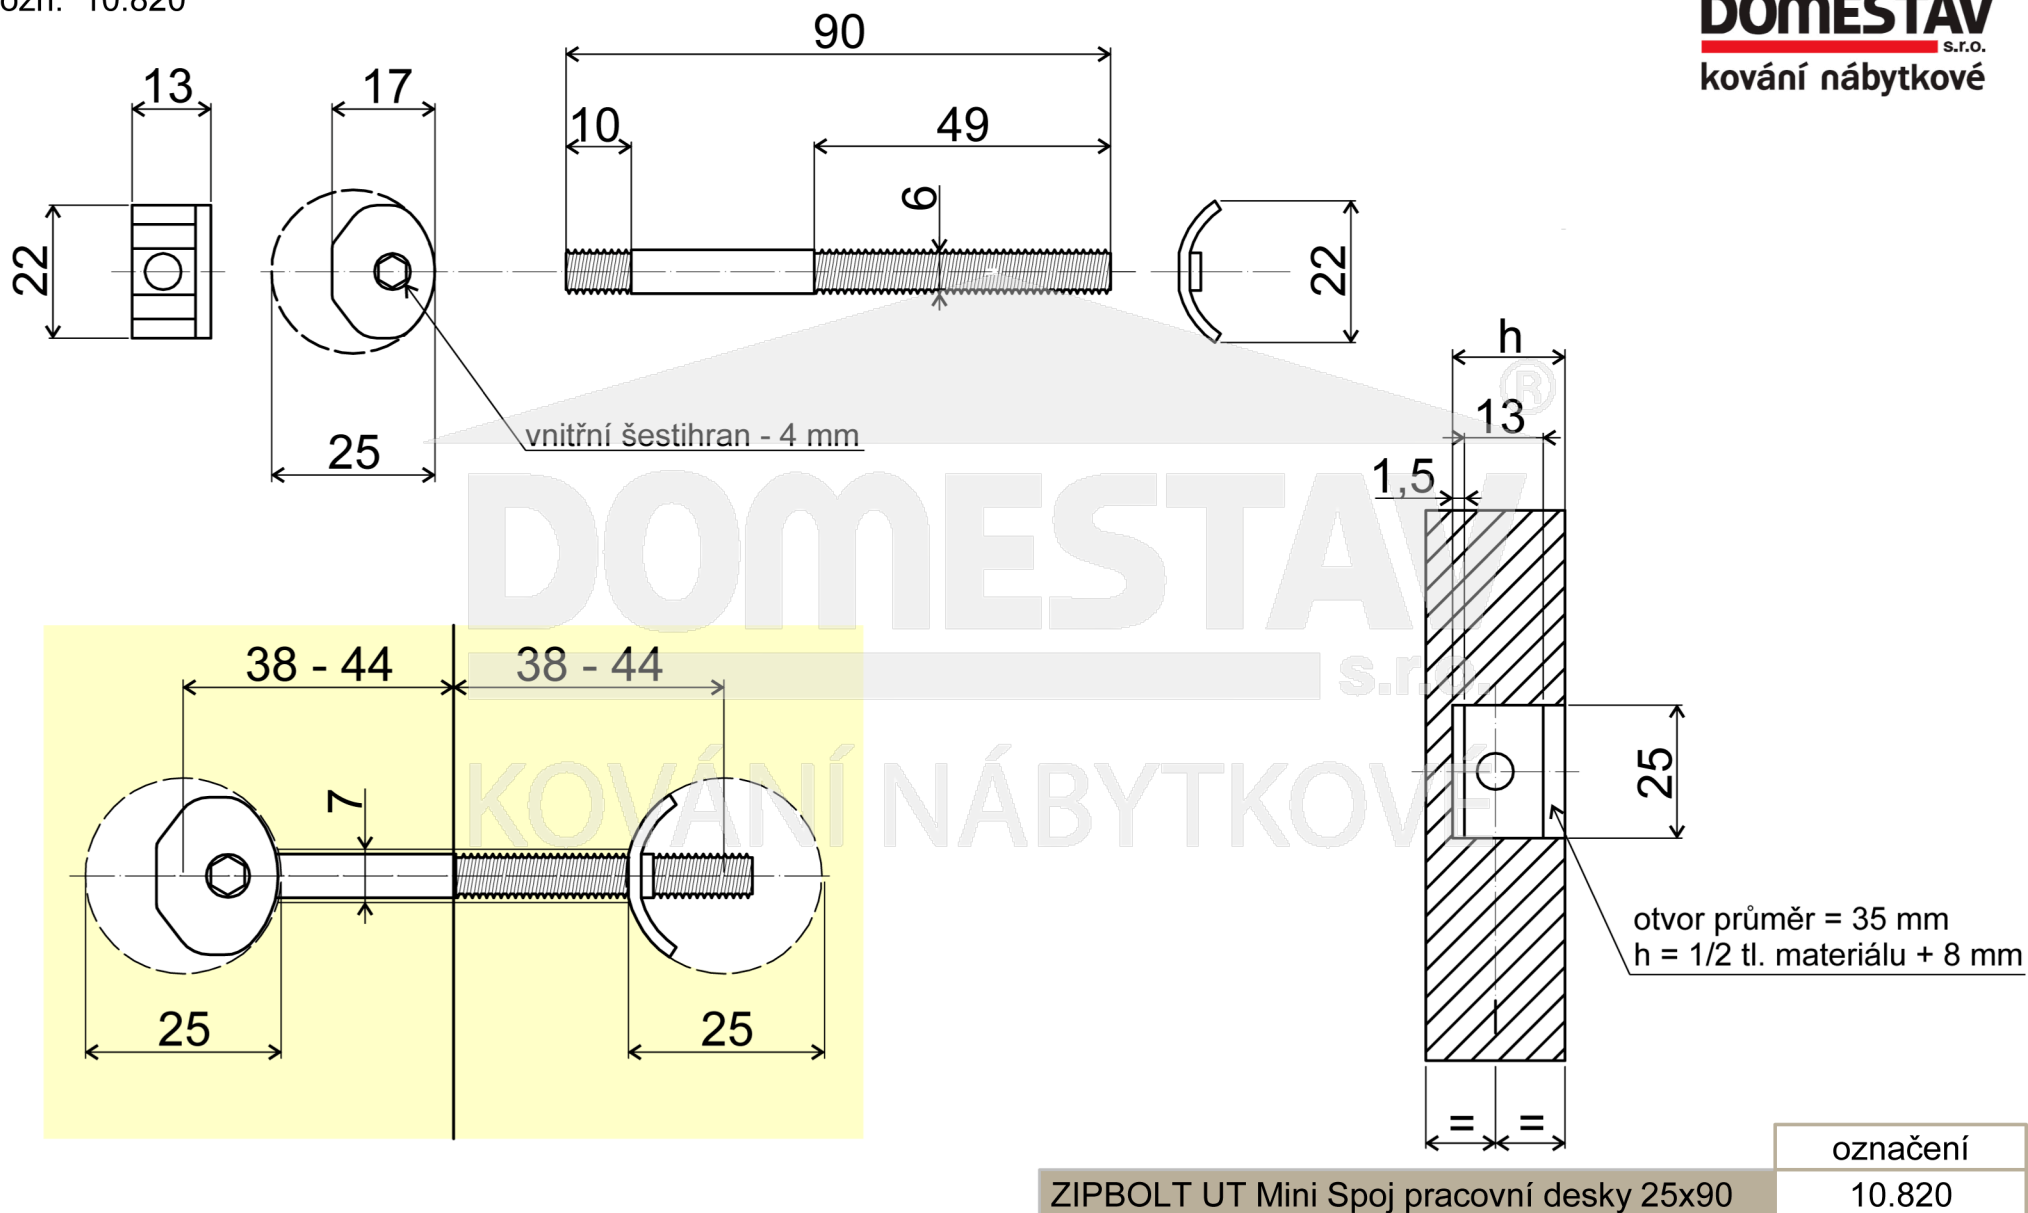

ZIPBOLT UT Mini Spoj pracovní desky 25x90

ozn: 10.820

ZIPBOLT UT Mini Spoj pracovní desky 25x90