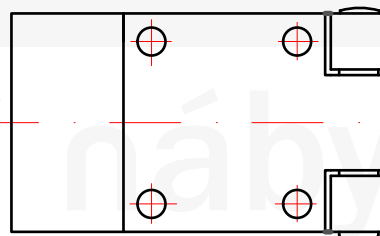

D2.ONP.5431.23

Dveřní nerezové petlice 90° - typ A 55 mm

Model	Strana A mm	Strana B mm	Strana C mm
A	40	55	40
B	40	65	50
C	40	80	60