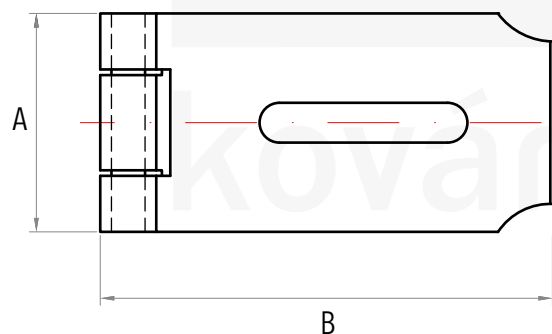

D2.ONP.5431.23

Dveřní nerezové petlice 90° - typ A 55 mm

Model	Strana A mm	Strana B mm	Strana C mm
A	40	55	40
B	40	65	50
C	40	80	60