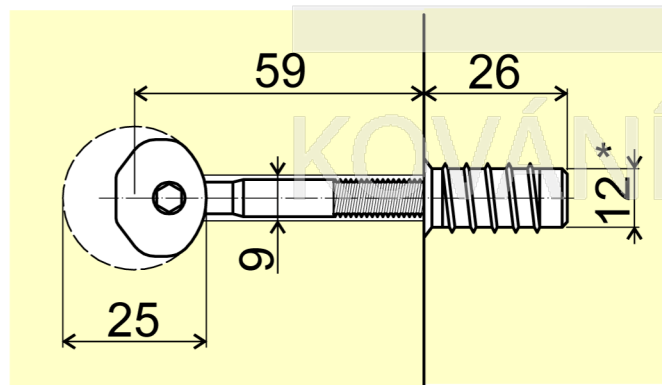

ZIPBOLT STV Spojovací kování čela a boku 8x90

ozn: 13.501

* vrtání otvoru závisí na použitém materiálu.
Nutno vyzkoušet.

ZIPBOLT STV Spojovací kování čela a boku 8x90

označení
13.501