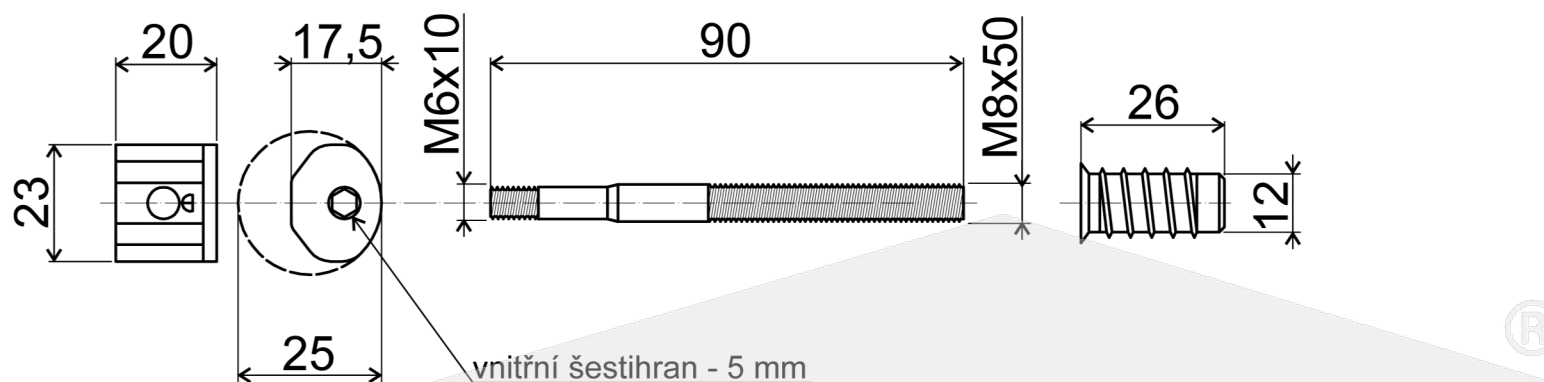

ZIPBOLT STV Spojovací kování čela a boku 8x90

ozn: 13.501

* vrtání otvoru závisí na použitém materiálu.
Nutno vyzkoušet.

ZIPBOLT STV Spojovací kování čela a boku 8x90

označení
13.501