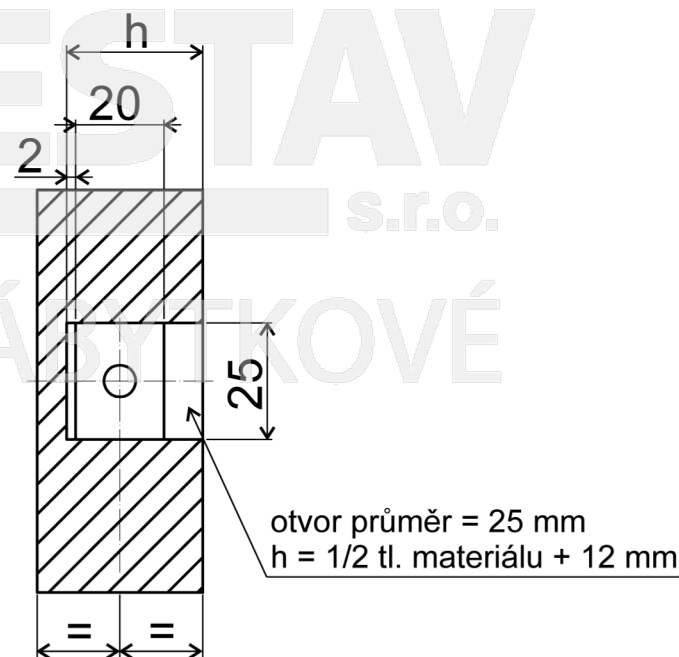

ZIPBOLT STV Spojovací kování čela a boku 8x90

ozn: 13.501

* vrtání otvoru závisí na použitém materiálu.
Nutno vyzkoušet.

ZIPBOLT STV Spojovací kování čela a boku 8x90

označení
13.501